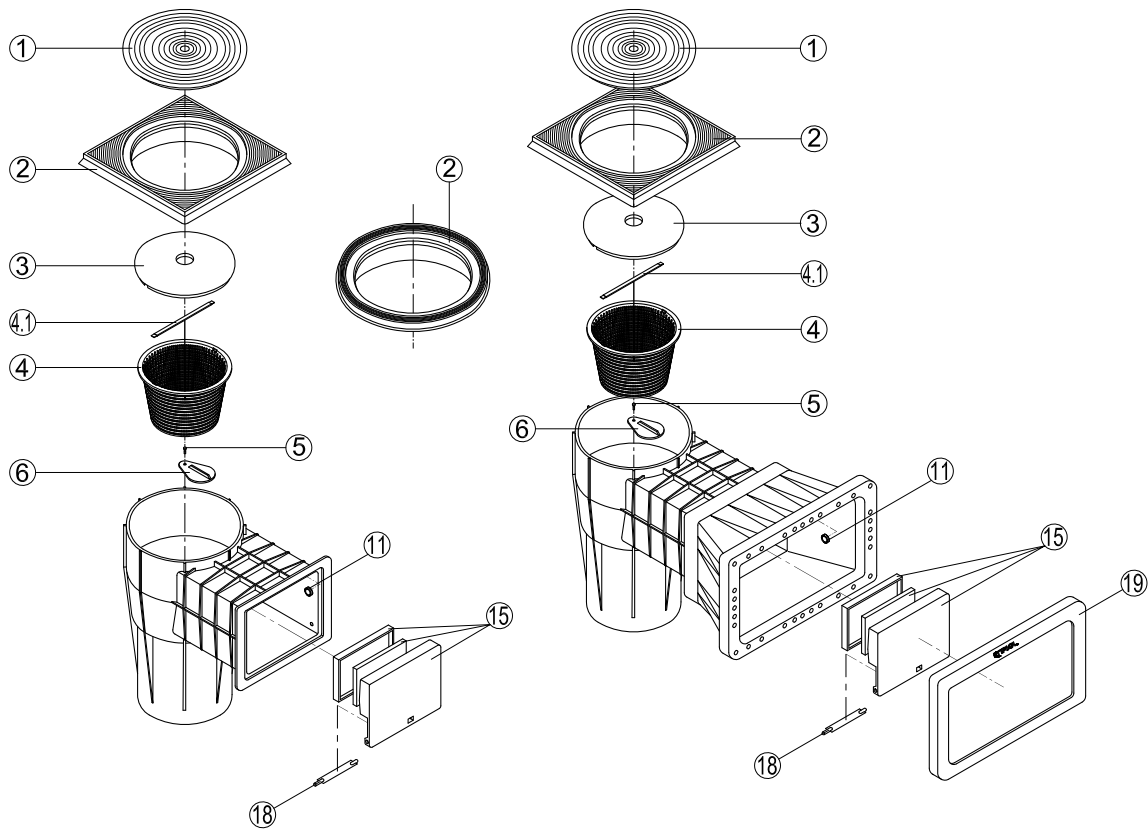

BETON SKIMMERS / SKS-SRS-SKA-SRA MODELS

Nº	REFERENCIA	DESCRIPCIÓN	UDS. CAJA
No.	PART No.	DESCRIPTION	QTY. BOX
1	RSKI0001.00R	Tapa circular / Circular lid	1
2	RSKI0002.00R	Marco cuadrado / Square frame	1
2	RSKI0002.01R	Marco circular / Circular frame	1
3	RSKI0003.00R	Tapa cestillo / Basket lid	1
4 + 4.1	RSKI0004.00R	Cestillo y asa / Basket and handle	1
4.1	RSKI0004.01R	Asa cestillo / Basket handle	5
5 + 6	RSKI0056.00R	Tapeta giratoria / Rotating cover	5
11	RSKI0011.00R	Tope / Buffer	5
15	RSKI0015.00R	Tapa abatible / Lowerable lid	1
15	RSKI0015.01R	Tapa abatible antigua / Lowerable lid old	1
18	RSKI0018.00R	Bisagra / Hinge	10
19	RSKI0019.00R	Marco embellecedor / Frame	1