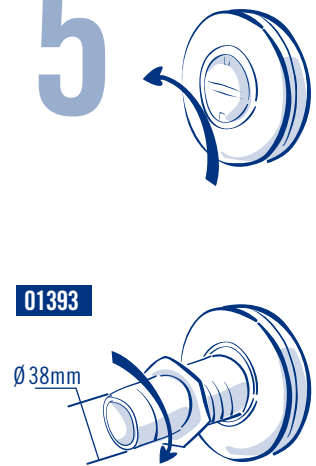

# 5

01393

Ø38mm

concrete pool

00301

15658

15659