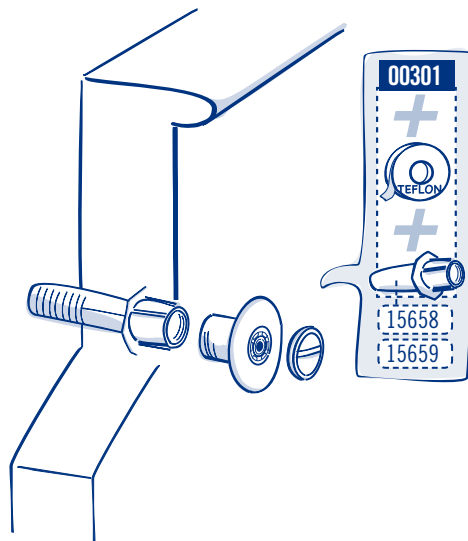

# 5

01393

Ø38mm

concrete pool

00301

15658

15659