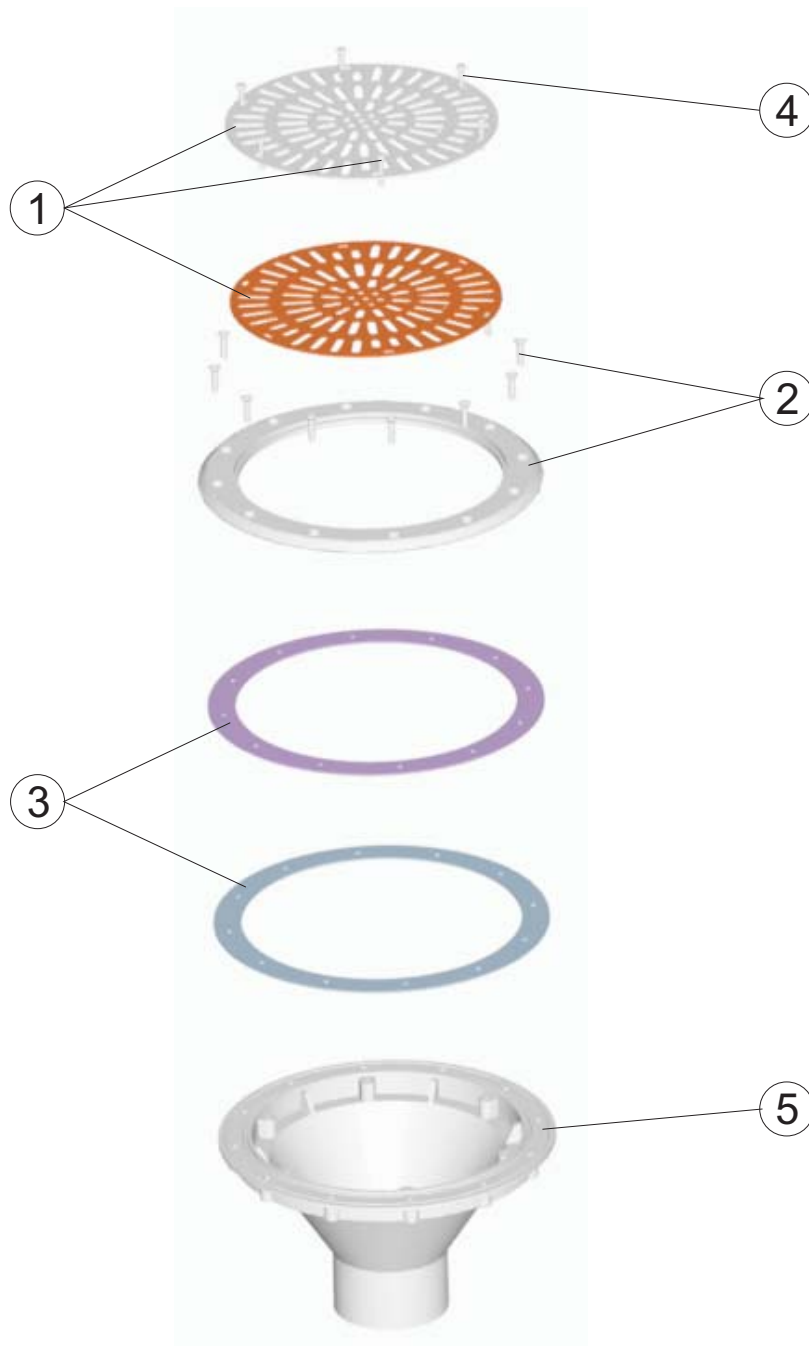

CODIGO : 08316

DESCRIPCION : BOQUILLA DE FONDO 3" REGULABLE

POS.	CODIGO	DENOMINACION	POS.	CODIGO	DENOMINACION
1	4402042501	REJA BOQUILLA INOX 3"	4	4402042504	TORNILLERIA REJA INOX 3"
2	4402042403	ARO BOQUILLA 3"	5	11795R0005	BASE BOQUILLA
3	4402042402	JUNTA BOQUILLA 3"			

ENGLISH

POS.	CODE	DESCRIPTION	POS.	CODE	DESCRIPTION
1	4402042501	3" S.S. INLET GRILLE	4	4402042404	3" INLET GRILLE SCREWS
2	4402042403	3" INLET RIM	5	11795R0005	INLET BASE 3"
3	4402042402	3" INLET GASKET			

FRANÇAIS

POS.	CODE	DESCRIPTION	POS.	CODE	DESCRIPTION
1	4402042501	GRILLE INOX BOUCHE 3"	4	4402042404	VIS DE GRILLE BOUCHE 3"
2	4402042403	BRIDE BOUCHE 3"	5	11795R0005	CORPS DE LA BUSE 3"
3	4402042402	JOINT BOUCHE 3"			

ITALIANO

POS.	CODE	DESCRIPTION	POS.	CODE	DESCRIPTION
1	4402042501	GRIGLIA BOCCHETTA INOX 3"	4	4402042404	BULLONERIA PER GRIGLIA BOCCHETTA 3"
2	4402042403	ANELLO BOCCHETTA 3"	5	11795R0005	BASE BOCCHETTA 3"
3	4402042402	GUARNIZIONE BOCCHETTA 3"			