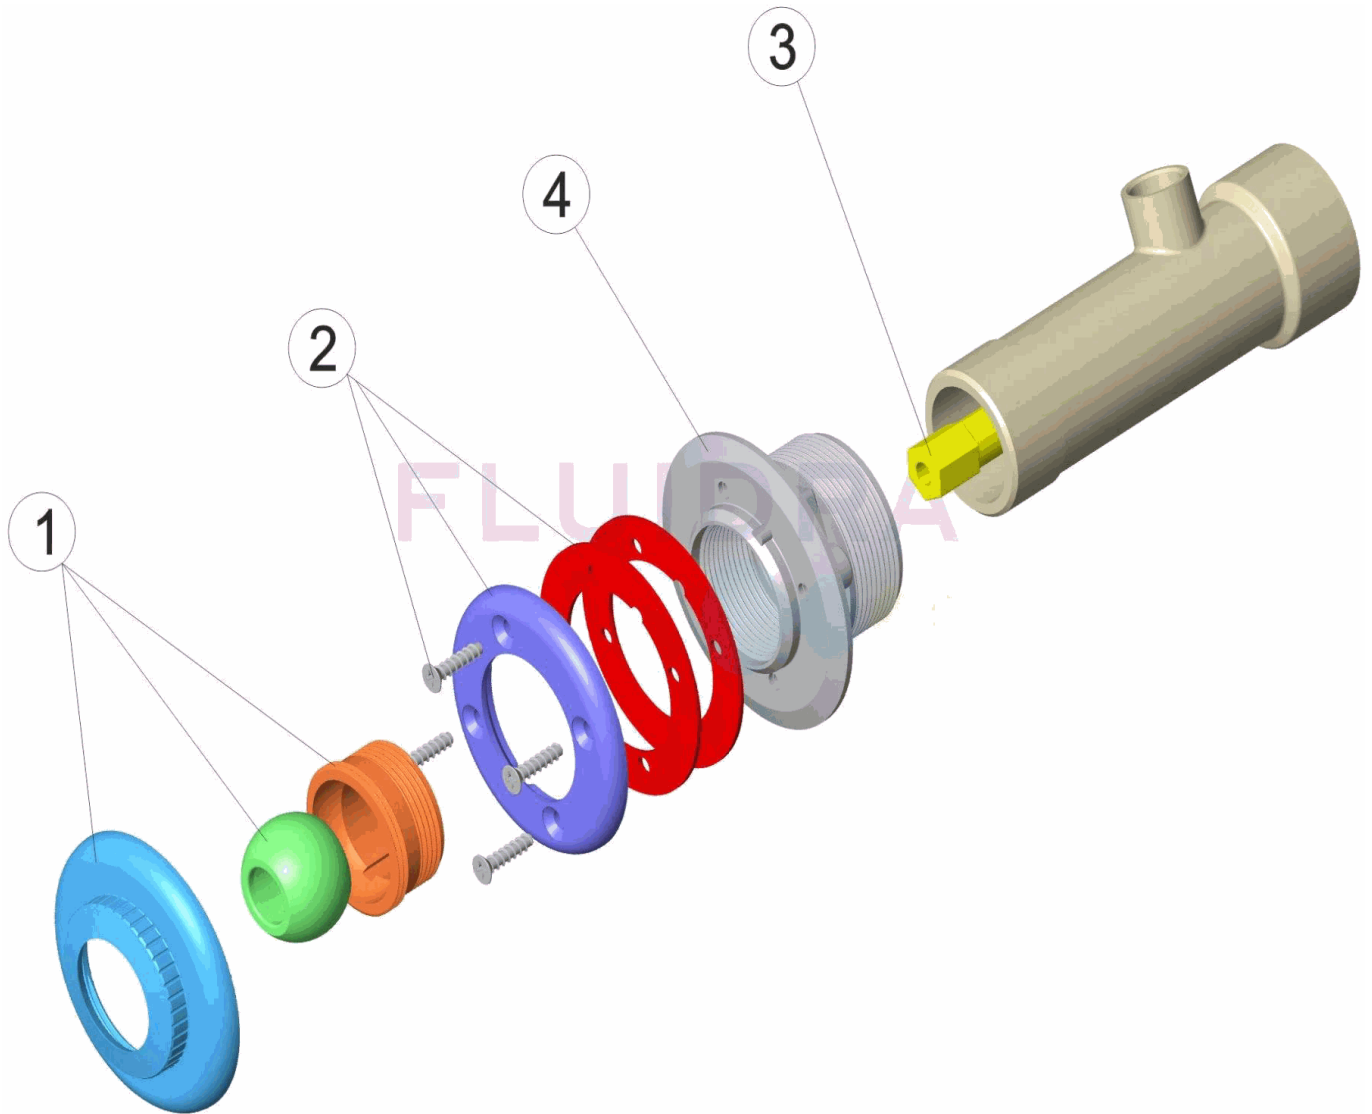

CODE 31443, 32371

DESCRIPTION: **MESSAGE NOZZLES CONCRETE POOL LINER L - 169 - 254 M/M**

ENGLISH

POS	CODE	DESCRIPTION	POS	CODE	DESCRIPTION
1	4402044801	EYEBALL ASSEMBLY	3	* 4402045103	VENTRUI WALL CONDUIT L-254 MM
2	4402044802	RING AND GASKET FOR LINER POOLS	4	31412R0001	100X42.5 NOZZLE BODY/LINER/INT.SOLVENT-WELD
3*	4402045102	VENTRUI WALL CONDUIT L-169 MM			

CODE **31443, 32371**DESCRIPTION: **MESSAGE NOZZLES CONCRETE POOL LINER L - 169 - 254 M/M****OBSERVATIONS**

POS	CODE	OBSERVATIONS
3	4402045102	FOR: 31443
3	4402045103	FOR: 32371