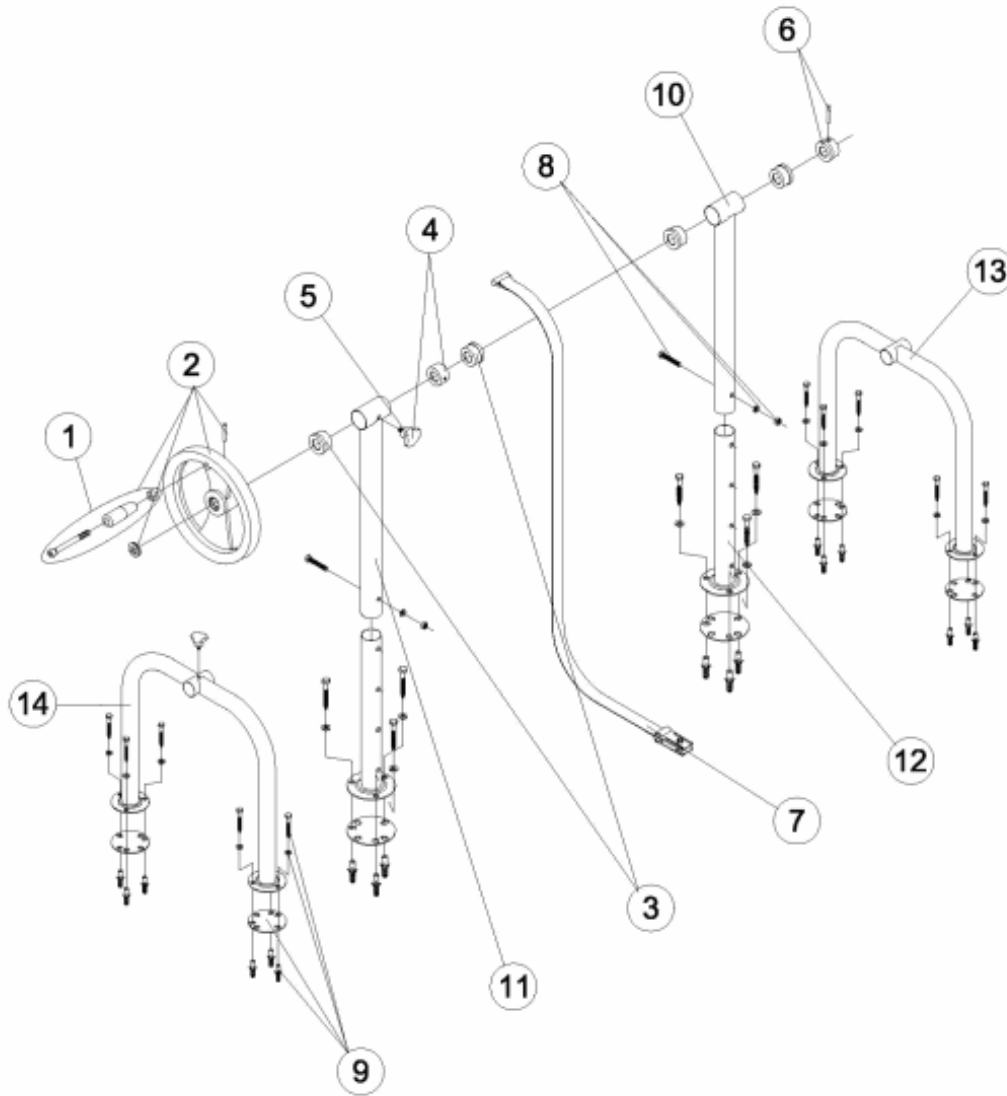

CODIGO **07629, 07630**

DESCRIPCION: **SOPORTE ENROLLADOR AJUSTABLE Y FIJO**

ESPAÑOL

POS	CODIGO	DESCRIPCION	POS	CODIGO	DESCRIPCION
1	4401051001	MANETA VOLANTE	8	* 4401030103	TORNILLERIA FIJACION PISTA
2	4401050101	VOLANTE D. 250	9	* 4401091001	TORNILLERIA FIJACION ANCLAJE 304
3	4401051003	CASQUILLO GUIA	10	* 07629R0200	TUBO EXTERIOR
4	4401051004	FRENO ENROLLADOR	11	* 07629R0300	TUBO EXTERIOR FRENO
5	4401050109	POMO FRENO ENROLLADOR	12	* 07629R0100	TUBO INTERIOR
6	4401050106	CASQUILLO Y PASADOR	13	* 07630R0100	SOPORTE FIJO
7	4401050108	CINTA SUJECCION ENROLLADOR	14	* 07630R0200	SOPORTE FIJO FRENO

CODIGO **07629, 07630**

DESCRIPCION: **SOPORTE ENROLLADOR AJUSTABLE Y FIJO**

OBSERVACIONES

POSICIÓN	PIEZA	OBSERVACIÓN
8	4401030103	PARA 07629
9	4401091001	PARA 07630
10	07629R0200	PARA 07629
11	07629R0300	PARA 07629
12	07629R0100	PARA 07629
13	07630R0100	PARA 07630
14	07630R0200	PARA 07630

CODE **07629, 07630**

DESCRIPTION: **SUPPORT ENROULEUR RÉGLABLE ET FIXE**

FRANCAIS

POS	CODE	DESCRIPTION	POS	CODE	DESCRIPTION
1	4401051001	POIGNÉE VOLANT	8	*4401030103	VISSERIE DE FIXATION DE LA GLISSADE
2	4401050101	VOLANT	9	*4401091001	VISSERIE FIXATION ANCRAGE 304
3	4401051003	DOUILLE GUIDE	10	*07629R0200	TUBE EXTERIEUR
4	4401051004	FREIN ENROULEUR	11	*07629R0300	TUBE EXTERIEUR FREIN
5	4401050109	VIS DE FREINAGE ENROULEUR	12	*07629R0100	TUBE ENTERIEUR
6	4401050106	GUIDE DE CENTRAGE ET GOUPILLE	13	*07630R0100	SUPPORT FIXE
7	4401050108	SANGLE DE FIXATION	14	*07630R0200	SUPPORT FIXE FREIN