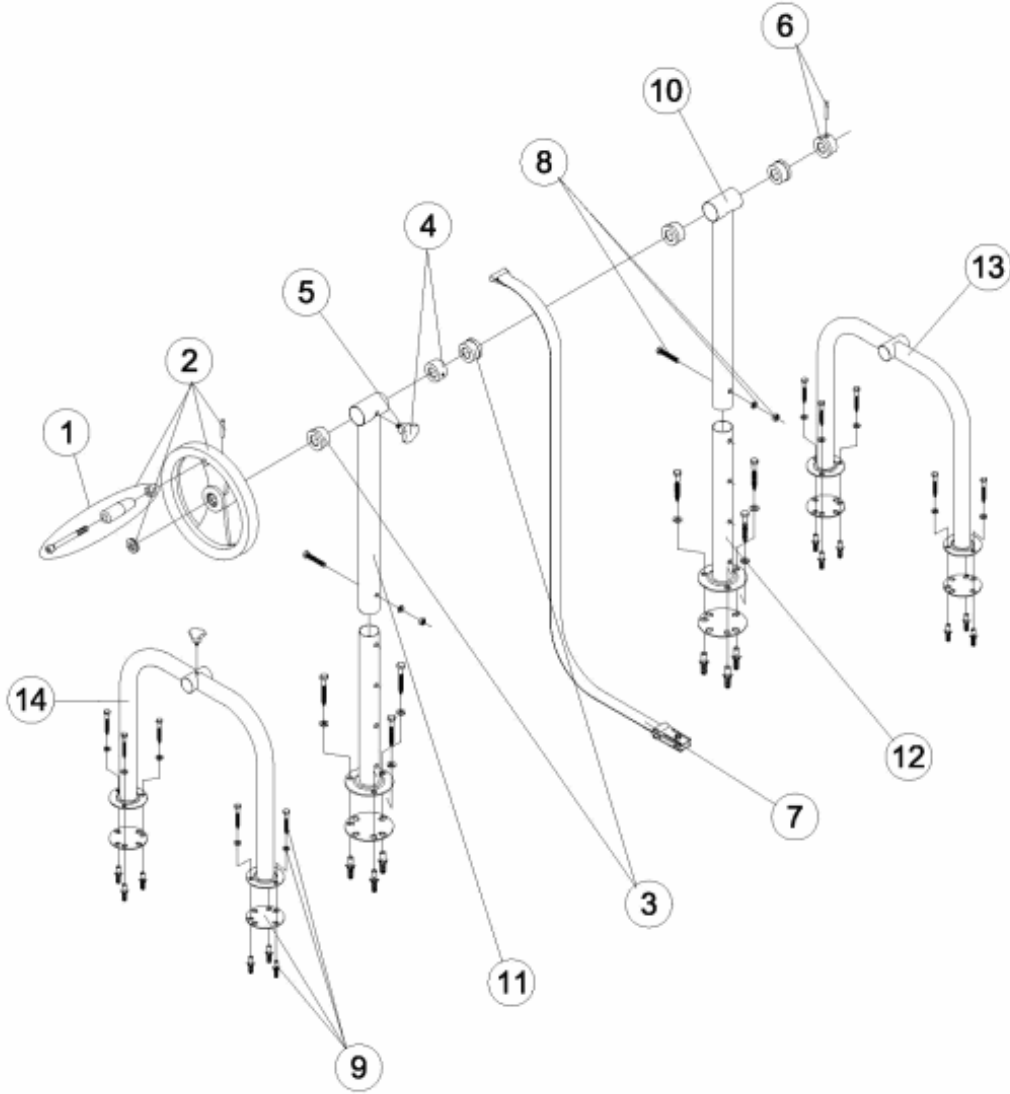

CODE **07629, 07630**

BESCHREIBUNG: **HALTERUNG AUFWICKLER ANPASSBAR UND FIX**

DEUTSCHE

POS	CODE	BESCHREIBUNG	POS	CODE	BESCHREIBUNG
1	4401051001	GRIF FÜR HANDRAD	8	*4401030103	SCHRAUBENSATZ BEFESTIGUNG RUTSCHE
2	4401050101	HANDRADSATZ AUFROLLVORRICHTUNG	9	*4401091001	SCHRAUBENSATZ BEFESTIGUNG VERANKERUNG
3	4401051003	FÜHRUNGSHÜLSE	10	*07629R0200	AUSSENROHR
4	4401051004	BREMSE AUFROLLVORRICHTUNG	11	*07629R0300	BREMSE AUSSENROHR
5	4401050109	FESTSTELLSCHRAUBE	12	*07629R0100	INNENROHR
6	4401050106	BUCHSEN UND BOLZEN	13	*07630R0100	FESTE STÜTZE
7	4401050108	GÜRT FÜR AUFROLLVORRICHTUNG	14	*07630R0200	BREMSE FESTE STÜTZE

CODE **07629, 07630**

DESCRIPTION: **ADJUSTABLE AND FIXED ROLLER SUPPORT**

ENGLISH

POS	CODE	DESCRIPTION	POS	CODE	DESCRIPTION
1	4401051001	HANDLE FOR HANDWHEEL	8	*4401030103	CHUTE BOLT SET
2	4401050101	HAND WHEEL	9	*4401091001	ANCHOR PLATE BOLTS 304
3	4401051003	GUIDE SOCKET	10	*07629R0200	EXTERNAL TUBE
4	4401051004	ROLLER BRAKE	11	*07629R0300	BRAKE EXTERNAL TUBE
5	4401050109	ROLLER BRAKE KNOB	12	*07629R0100	INTERNAL TUBE
6	4401050106	BUSHES AND PIN	13	*07630R0100	STANDING SUPPORT
7	4401050108	ROLLER FIXING STRAPS	14	*07630R0200	BRAKE STANDING SUPPORT

CODIGO **07629, 07630**

DESCRIPCION: **SOPORTE ENROLLADOR AJUSTABLE Y FIJO**

ESPAÑOL

POS	CODIGO	DESCRIPCION	POS	CODIGO	DESCRIPCION
1	4401051001	MANETA VOLANTE	8	* 4401030103	TORNILLERIA FIJACION PISTA
2	4401050101	VOLANTE D. 250	9	* 4401091001	TORNILLERIA FIJACION ANCLAJE 304
3	4401051003	CASQUILLO GUIA	10	* 07629R0200	TUBO EXTERIOR
4	4401051004	FRENO ENROLLADOR	11	* 07629R0300	TUBO EXTERIOR FRENO
5	4401050109	POMO FRENO ENROLLADOR	12	* 07629R0100	TUBO INTERIOR
6	4401050106	CASQUILLO Y PASADOR	13	* 07630R0100	SOPORTE FIJO
7	4401050108	CINTA SUJECCION ENROLLADOR	14	* 07630R0200	SOPORTE FIJO FRENO