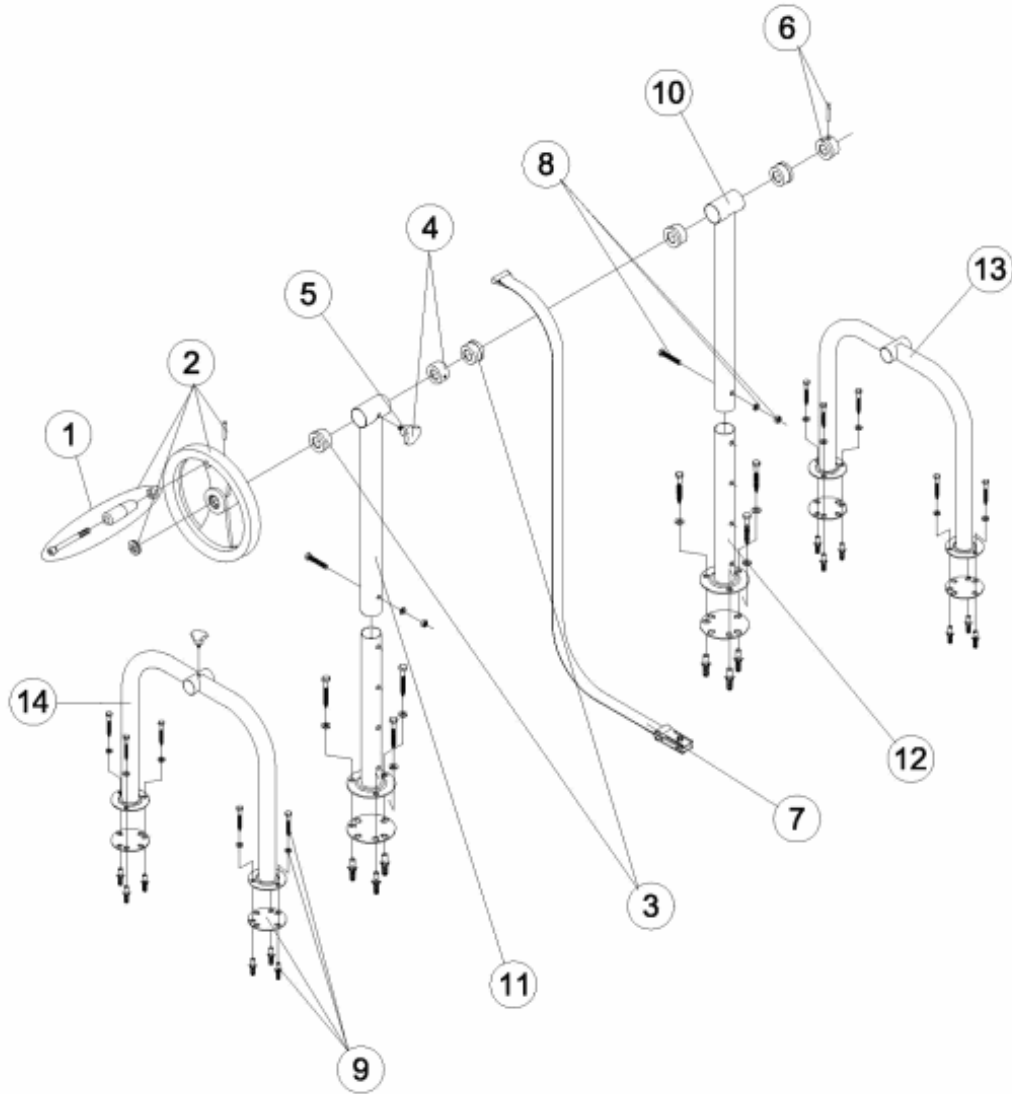

CODE **07629, 07630**

DESCRIPTION: **ADJUSTABLE AND FIXED ROLLER SUPPORT**

ENGLISH

POS	CODE	DESCRIPTION	POS	CODE	DESCRIPTION
1	4401051001	HANDLE FOR HANDWHEEL	8	*4401030103	CHUTE BOLT SET
2	4401050101	HAND WHEEL	9	*4401091001	ANCHOR PLATE BOLTS 304
3	4401051003	GUIDE SOCKET	10	*07629R0200	EXTERNAL TUBE
4	4401051004	ROLLER BRAKE	11	*07629R0300	BRAKE EXTERNAL TUBE
5	4401050109	ROLLER BRAKE KNOB	12	*07629R0100	INTERNAL TUBE
6	4401050106	BUSHES AND PIN	13	*07630R0100	STANDING SUPPORT
7	4401050108	ROLLER FIXING STRAPS	14	*07630R0200	BRAKE STANDING SUPPORT

CODE **07629, 07630**

DESCRIPTION: **ADJUSTABLE AND FIXED ROLLER SUPPORT**

OBSERVATIONS

POSICIÓN	PIEZA	OBSERVACIÓN
8	4401030103	PARA 07629
9	4401091001	PARA 07630
10	07629R0200	PARA 07629
11	07629R0300	PARA 07629
12	07629R0100	PARA 07629
13	07630R0100	PARA 07630
14	07630R0200	PARA 07630

CODIGO **07629, 07630**

DESCRIPCION: **SOPORTE ENROLLADOR AJUSTABLE Y FIJO**

ESPAÑOL

POS	CODIGO	DESCRIPCION	POS	CODIGO	DESCRIPCION
1	4401051001	MANETA VOLANTE	8	* 4401030103	TORNILLERIA FIJACION PISTA
2	4401050101	VOLANTE D. 250	9	* 4401091001	TORNILLERIA FIJACION ANCLAJE 304
3	4401051003	CASQUILLO GUIA	10	* 07629R0200	TUBO EXTERIOR
4	4401051004	FRENO ENROLLADOR	11	* 07629R0300	TUBO EXTERIOR FRENO
5	4401050109	POMO FRENO ENROLLADOR	12	* 07629R0100	TUBO INTERIOR
6	4401050106	CASQUILLO Y PASADOR	13	* 07630R0100	SOPORTE FIJO
7	4401050108	CINTA SUJECCION ENROLLADOR	14	* 07630R0200	SOPORTE FIJO FRENO

CODIGO **07629, 07630**

DESCRIPCION: **SOPORTE ENROLLADOR AJUSTABLE Y FIJO**

OBSERVACIONES

POSICIÓN	PIEZA	OBSERVACIÓN
8	4401030103	PARA 07629
9	4401091001	PARA 07630
10	07629R0200	PARA 07629
11	07629R0300	PARA 07629
12	07629R0100	PARA 07629
13	07630R0100	PARA 07630
14	07630R0200	PARA 07630