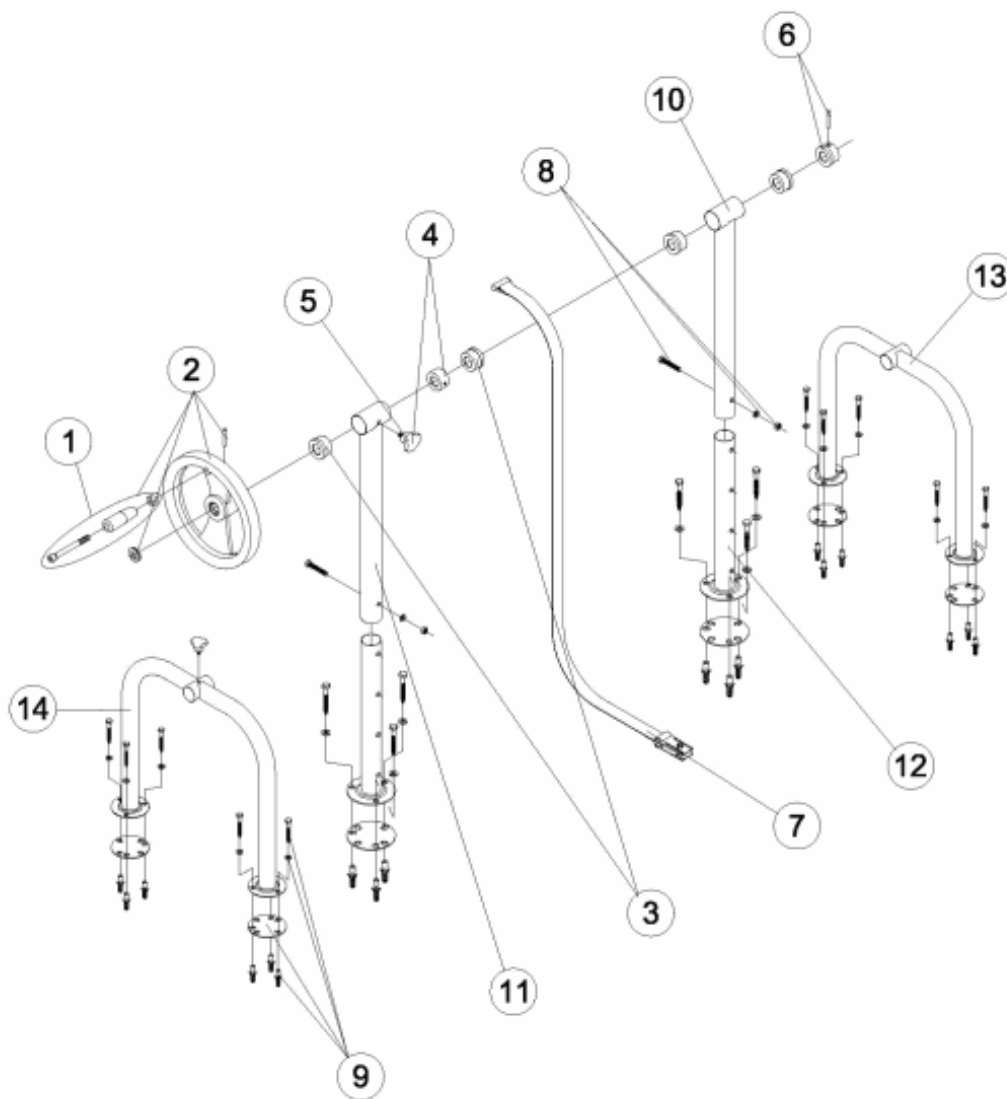

CODIGO **07629, 07630**

DESCRIPCION: **SOPORTE ENROLLADOR AJUSTABLE Y FIJO**

ESPAÑOL

POS	CODIGO	DESCRIPCION	POS	CODIGO	DESCRIPCION
1	4401051001	MANETA VOLANTE	8	* 4401030103	TORNILLERIA FIJACION PISTA
2	4401050101	VOLANTE D. 250	9	* 4401091001	TORNILLERIA FIJACION ANCLAJE 304
3	4401051003	CASQUILLO GUIA	10	* 07629R0200	TUBO EXTERIOR
4	4401051004	FRENO ENROLLADOR	11	* 07629R0300	TUBO EXTERIOR FRENO
5	4401050109	POMO FRENO ENROLLADOR	12	* 07629R0100	TUBO INTERIOR
6	4401050106	CASQUILLO Y PASADOR	13	* 07630R0100	SOPORTE FIJO
7	4401050108	CINTA SUJECCION ENROLLADOR	14	* 07630R0200	SOPORTE FIJO FRENO

CODICE **07629, 07630**

DESCRIZIONE: **SUPPORTO ARROTOLATORE AGGIUSTABILE E FISSO**

ITALIANO

POS	CODICE	DESCRIZIONE	POS	CODICE	DESCRIZIONE
1	4401051001	MANIGLIA VOLANTE	8	*4401030103	BULLONERIA PER FISSAGGIO PISTA
2	4401050101	VOLANTE	9	*4401091001	BULLONERIA FISSAGGIO ANCORAGGIO 304
3	4401051003	TAPPO CON GUIDA	10	*07629R0200	TUBO ESTERNO
4	4401051004	FRENO AWOLGITORE	11	*07629R0300	TUBO ESTERNO FRENO
5	4401050109	POMELLO FRENO RULLO	12	*07629R0100	TUBO INTERNO
6	4401050106	BUSSOLE E PASSANTE	13	*07630R0100	SUPPORTO FISSO
7	4401050108	CINGHIA PER RULLO	14	*07630R0200	SUPPORTO FISSO C/FRENO

CODIGO **07629, 07630**

DESCRIÇÃO: **SUPORTE ENROLADOR AJUSTÁVEL E FIXO**

PORTUGUES

POS	CODIGO	DESCRIÇÃO	POS	CODIGO	DESCRIÇÃO
1	4401051001	MANIPULO VOLANTE	8	*4401030103	CONJ. PARAFUSOS PISTA
2	4401050101	VOLANTE	9	*4401091001	CONJ.PARAFUSOS FIXAÇÃO ANCORAGEM 304
3	4401051003	CASQUILHO GUIA	10	*07629R0200	TUBO EXTERIOR
4	4401051004	TRAVÃO ENROLADOR	11	*07629R0300	TUBO EXTERIOR TRAVÃO
5	4401050109	MANIPULO TRAVÃO ENROLADOR	12	*07629R0100	TUBO INTERIOR
6	4401050106	CASQUILHOS E PASSADOR	13	*07630R0100	SUPORTE FIXO
7	4401050108	CINTA FIXAÇÃO ENROLADOR	14	*07630R0200	SUPORTE FIXO TRAVÃO