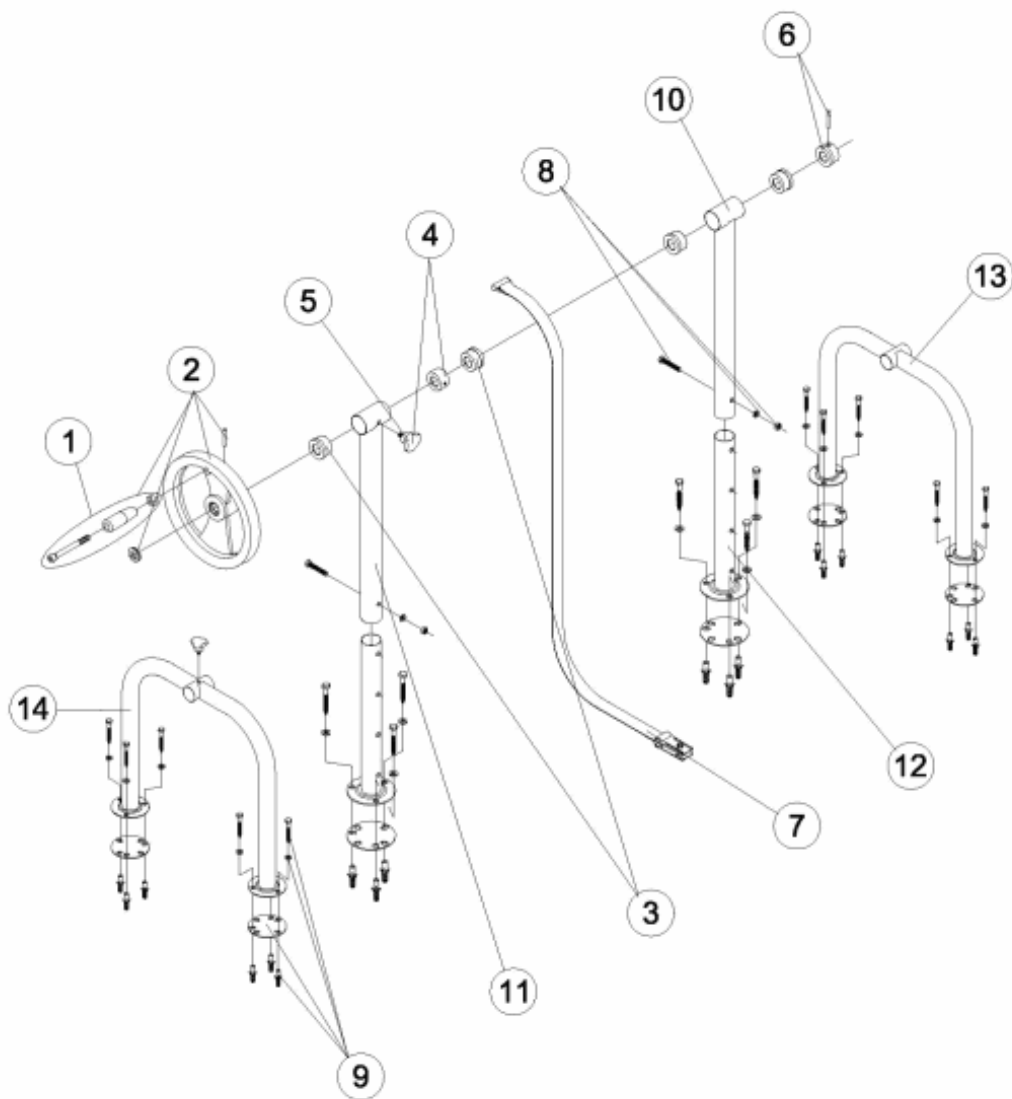

CODE **07629, 07630**

BESCHREIBUNG: **HALTERUNG AUFWICKLER ANPASSBAR UND FIX**

DEUTSCHE

POS	CODE	BESCHREIBUNG	POS	CODE	BESCHREIBUNG
1	4401051001	GRIF FÜR HANDRAD	8	*4401030103	SCHRAUBENSATZ BEFESTIGUNG RUTSCHE
2	4401050101	HANDRADSATZ AUFROLLVORRICHTUNG	9	*4401091001	SCHRAUBENSATZ BEFESTIGUNG VERANKERUNG
3	4401051003	FÜHRUNGSHÜLSE	10	*07629R0200	AUSSENROHR
4	4401051004	BREMSE AUFROLLVORRICHTUNG	11	*07629R0300	BREMSE AUSSENROHR
5	4401050109	FESTSTELLSCHRAUBE	12	*07629R0100	INNENROHR
6	4401050106	BUCHSEN UND BOLZEN	13	*07630R0100	FESTE STÜTZE
7	4401050108	GÜRT FÜR AUFROLLVORRICHTUNG	14	*07630R0200	BREMSE FESTE STÜTZE

CODE **07629, 07630**

DESCRIPTION: **ADJUSTABLE AND FIXED ROLLER SUPPORT**

ENGLISH

POS	CODE	DESCRIPTION	POS	CODE	DESCRIPTION
1	4401051001	HANDLE FOR HANDWHEEL	8	*4401030103	CHUTE BOLT SET
2	4401050101	HAND WHEEL	9	*4401091001	ANCHOR PLATE BOLTS 304
3	4401051003	GUIDE SOCKET	10	*07629R0200	EXTERNAL TUBE
4	4401051004	ROLLER BRAKE	11	*07629R0300	BRAKE EXTERNAL TUBE
5	4401050109	ROLLER BRAKE KNOB	12	*07629R0100	INTERNAL TUBE
6	4401050106	BUSHES AND PIN	13	*07630R0100	STANDING SUPPORT
7	4401050108	ROLLER FIXING STRAPS	14	*07630R0200	BRAKE STANDING SUPPORT

CODIGO **07629, 07630**

DESCRIPCION: **SOPORTE ENROLLADOR AJUSTABLE Y FIJO**

ESPAÑOL

POS	CODIGO	DESCRIPCION	POS	CODIGO	DESCRIPCION
1	4401051001	MANETA VOLANTE	8	* 4401030103	TORNILLERIA FIJACION PISTA
2	4401050101	VOLANTE D. 250	9	* 4401091001	TORNILLERIA FIJACION ANCLAJE 304
3	4401051003	CASQUILLO GUIA	10	* 07629R0200	TUBO EXTERIOR
4	4401051004	FRENO ENROLLADOR	11	* 07629R0300	TUBO EXTERIOR FRENO
5	4401050109	POMO FRENO ENROLLADOR	12	* 07629R0100	TUBO INTERIOR
6	4401050106	CASQUILLO Y PASADOR	13	* 07630R0100	SOPORTE FIJO
7	4401050108	CINTA SUJECCION ENROLLADOR	14	* 07630R0200	SOPORTE FIJO FRENO