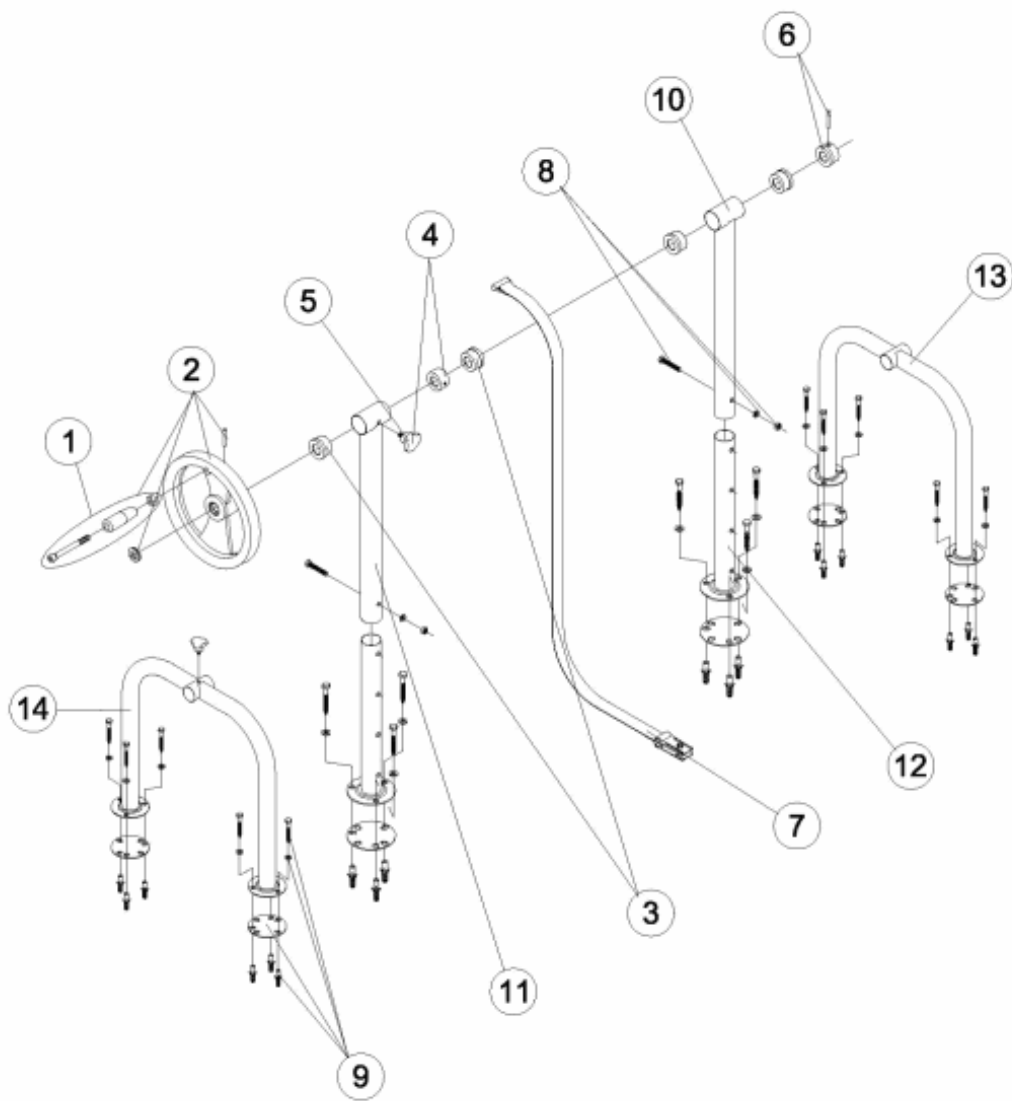

CODIGO **07629, 07630**

DESCRIPCION: **SOPORTE ENROLLADOR AJUSTABLE Y FIJO**

ESPAÑOL

POS	CODIGO	DESCRIPCION	POS	CODIGO	DESCRIPCION
1	4401051001	MANETA VOLANTE	8	* 4401030103	TORNILLERIA FIJACION PISTA
2	4401050101	VOLANTE D. 250	9	* 4401091001	TORNILLERIA FIJACION ANCLAJE 304
3	4401051003	CASQUILLO GUIA	10	* 07629R0200	TUBO EXTERIOR
4	4401051004	FRENO ENROLLADOR	11	* 07629R0300	TUBO EXTERIOR FRENO
5	4401050109	POMO FRENO ENROLLADOR	12	* 07629R0100	TUBO INTERIOR
6	4401050106	CASQUILLO Y PASADOR	13	* 07630R0100	SOPORTE FIJO
7	4401050108	CINTA SUJECCION ENROLLADOR	14	* 07630R0200	SOPORTE FIJO FRENO

CODE **07629, 07630**

DESCRIPTION: **SUPPORT ENROULEUR RÉGLABLE ET FIXE**

FRANCAIS

POS	CODE	DESCRIPTION	POS	CODE	DESCRIPTION
1	4401051001	POIGNÉE VOLANT	8	*4401030103	VISSERIE DE FIXATION DE LA GLISSADE
2	4401050101	VOLANT	9	*4401091001	VISSERIE FIXATION ANCRAGE 304
3	4401051003	DOUILLE GUIDE	10	*07629R0200	TUBE EXTERIEUR
4	4401051004	FREIN ENROULEUR	11	*07629R0300	TUBE EXTERIEUR FREIN
5	4401050109	VIS DE FREINAGE ENROULEUR	12	*07629R0100	TUBE ENTERIEUR
6	4401050106	GUIDE DE CENTRAGE ET GOUPILLE	13	*07630R0100	SUPPORT FIXE
7	4401050108	SANGLE DE FIXATION	14	*07630R0200	SUPPORT FIXE FREIN

CODICE **07629, 07630**

DESCRIZIONE: **SUPPORTO ARROTOLATORE AGGIUSTABILE E FISSO**

ITALIANO

POS	CODICE	DESCRIZIONE	POS	CODICE	DESCRIZIONE
1	4401051001	MANIGLIA VOLANTE	8	*4401030103	BULLONERIA PER FISSAGGIO PISTA
2	4401050101	VOLANTE	9	*4401091001	BULLONERIA FISSAGGIO ANCORAGGIO 304
3	4401051003	TAPPO CON GUIDA	10	*07629R0200	TUBO ESTERNO
4	4401051004	FRENO AWOLGITORE	11	*07629R0300	TUBO ESTERNO FRENO
5	4401050109	POMELLO FRENO RULLO	12	*07629R0100	TUBO INTERNO
6	4401050106	BUSSOLE E PASSANTE	13	*07630R0100	SUPPORTO FISSO
7	4401050108	CINGHIA PER RULLO	14	*07630R0200	SUPPORTO FISSO C/FRENO