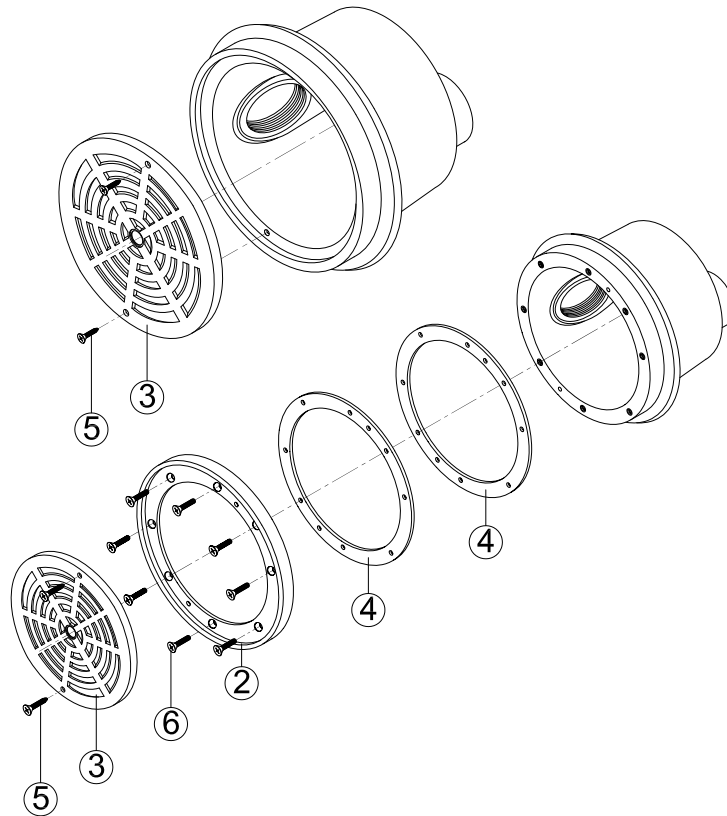

**SUMIDEROS PISCINA PRIVADA / MODELOS SRP-SRPL-SRPLI
DRAIN FOR RESIDENTIAL POOLS / SRP-SRPL-SRPLI MODELS**

Nº No.	REFERENCIA PART No.	DESCRIPCIÓN DESCRIPTION	UDS. CAJA QTY. BOX
2	RDRP0002.00R	Marco para liner / Frame for liner	1
3	RDRP0003.00R	Rejilla / Grid	1
4	RDRP0004.00R	Juntas para liner / Gaskets for liner	2
5	RDRP0005.00R	Tornillos rejilla / Grid screws	2
6	RDRP0006.00R	Tornillos marco SRPL / Frame screws SRPL	8
6	RDRP0006.01R	Tornillos marco SRPLI / Frame screws SRPLI	8