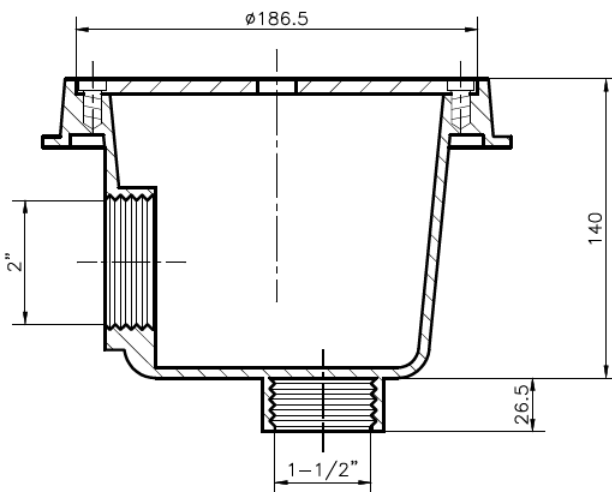

kripsol.com