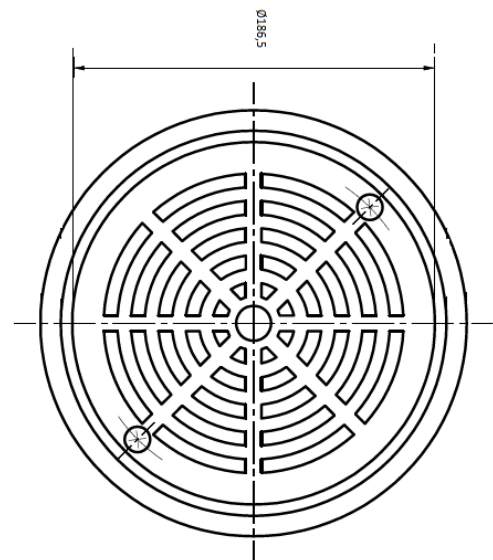

kripsol.com