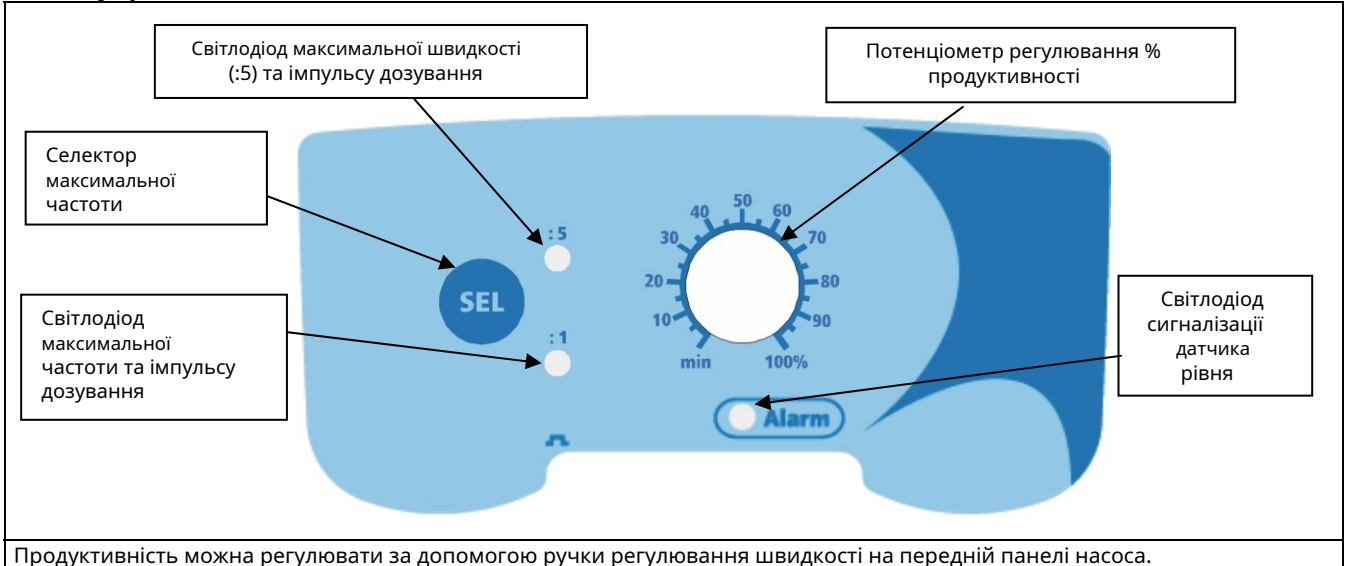

### Панель управління

### Сигналізація

Індикація	Причина	Переривання діяльності
Світиться світлодіод сигналізації	Сигналізація датчика рівня (у резервуарі витрачена рідина)	Відновіть рівень рідини.