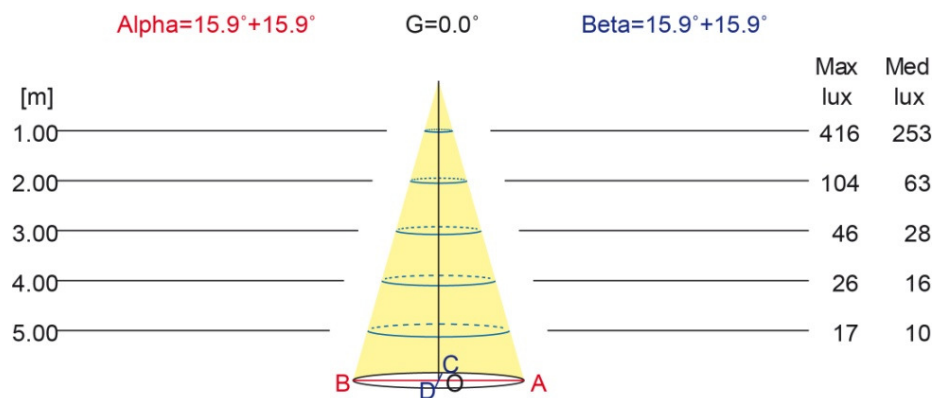

PRODUCTO: PROYECTORES LUMIPLUS MINI 2.11 RGB

PRODUCT: LUMIPLUS MINI PROJECTORS 2.11 RGB

RGB (MULTICOLOR - MULTICOLOUR)

Lámpara Lamp	Tensión nominal Rated voltage	Vatios Watts	Vida Lifespan	Temperatura de color Colour temperature	Cable Cable	Protección IP IP Protection	
LEDs	12 V AC	4 W (7VA)	70% del flujo luminoso a 50.000 70% of luminous flux at 50.000	-	H07RN-F 2x1,5 mm ²	IPX8	Operar únicamente con un transformador de seguridad. To be used only with a safety transformer

Semiplanos C
C Halfplanes

180.0 — 0.0
270.0 — 90.0

Flujo / Flux
186 lm

Máximo/Maximum
2234.66 cd/klm

Posición / Position
C=0.00 G=0.00