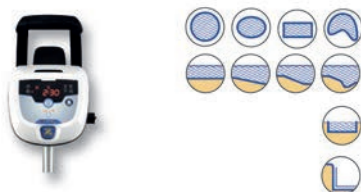

Арт. WR000028	Робот очиститель Vortex PRO RV4400, 18 м. кабеля, с 2-мя ведущими колесами
Арт. WR000033	Робот очиститель Vortex PRO RV4550, 21 м. кабеля, с 2-мя ведущими колесами
Арт. WR000031	Робот очиститель Vortex PRO RV5400, 18 м. кабеля, с 4-мя ведущими колесами
Арт. WR000064	Робот очиститель Vortex PRO RV5600, 25 м. кабеля, с 4-мя ведущими колесами

RV 5600
4WD