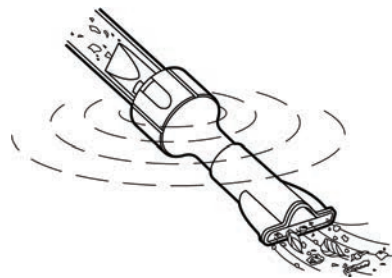

Арт. W9280

INDIGO - автоматический управляемый робот-уборщик,
длина кабеля 18 метров

Электрический робот-очиститель с тележкой (для бассейна 6 x12 м)

Простота, эффективность и надёжность робот-очиститель Zodiac Indigo - очень прост в использовании. Он обеспечит Вам полную очистку без затруднений. Вам достаточно выбрать нужный цикл: быстрая программа Turbo или интенсивная программа Perfect. Робот-пылесос Zodiac Indigo – это прочное и надёжное оборудование, разработанное по всемирно признанной технологии Zodiac и изготовленное из высокопрочных материалов.

2 цикла очистки "Turbo 1ч30" и "Perfect 3ч"

Робот моет дно, стенки и верхнюю водную черту.

Технические характеристики

Привод: электрический DC-12V

Передвижение: свободное, автоматический задний ход

Мусоросборник: Отдельный фильтрующий мешок

Виды загрязнений: Пыль, песок, гравий, листья

Плотность фильтра: 20 мкр. многократного пользования

Тележка для перевозки: Да

Вес: 21 кг (с тележкой)

Плавающий кабель: 18 м (с поплавками)

Арт. W9320018

SPA WAND

- Специально для очистки узких и труднодоступных мест
- Удобно и эффективно в использовании. Не требует электроподключения
- Собранный мусор остается внутри фильтра

Арт. PP03009GY

Щетки PVA для робота Sonic

Арт. W1845

Щетки для робота Vortex 3

Арт. W1041A

Щетки для робота CYBERNAUT