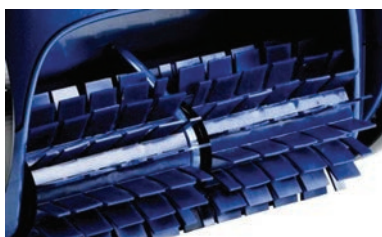

Арт. PP03009GY

Щетки PVA для робота Sonic

Арт. W1845

Щетки для робота Vortex 3

Арт. W1041A

Щетки для робота CYBERNAUT

Щетки Vortex 3
W1845