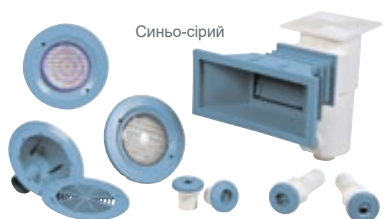

Морський синій

Блакитний   Синьо-сірий   Темно-синій   Морський синій   Хакі

Синьо-сірий