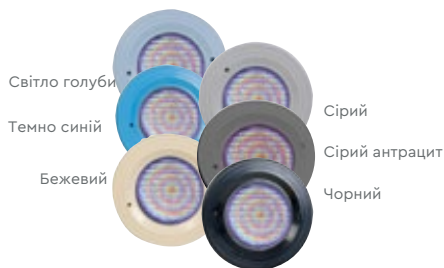

Блакитний Синьо-сірий Темно-синій Морський синій Хакі

Синьо-сірий

Морський синій

Хакі

М'ятний

Сіро-брунатний

Світло голубий

Темно синій

Бежевий

Сірий

Сірий антрацит

Чорний

PROCOPI TOP TIP

Кольори фурнітури для басейну підбираються до кольорів вкладишів та мембран. Вони не відносяться до кольорів RAL.

Дзеркальний скімер, широка горловина + подовження, для лайнера