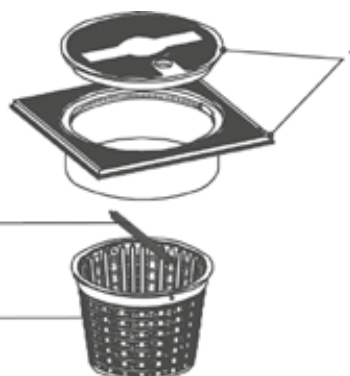

SKIMMERS

N°	Code	Désignation des articles	Item designation	P.U./U.P.	Cond./Pack.	€ H.T./exVAT
A	40522041	Couvercle /Skimmer hors sol SL101-HS, les 2, blanc	Above ground skimmer SL101-HS lid, 2, white			
1a	40031041	Cadre et couvercle pour skimmer Aquareva, blanc	Aquareva skimmer lid & lid frame, white			
1b	40061042	Couvercle de cadre à sceller Aquareva, les 2 blanc	Lid for Aquareva lid frame, set of 2, white			
1c	40061842	Couvercle de cadre à sceller Aquareva, les 2 gris	Lid for Aquareva lid frame, set of 2, grey			
1d	40061542	Couvercle de cadre à sceller Aquareva, les 2 sable	Lid for Aquareva lid frame, set of 2, beige			
2	40031046	Anse de panier de skimmer Aquareva, les 10	Aquareva skimmer basket handle, set of 10			
3	40031048	Panier de skimmer Aquareva avec anse, les 2	Aquareva skimmer basket w/ handle, set of 2			
4	40031044	Butée de volet pour skimmer Aquareva, les 10	Aquareva skimmer weir stopper, set of 10			
5a	40031043	Volet de skimmer Aquareva, les 2, blanc	Aquareva skimmer weir, set of 2, white			
5b	40031143	Volet de skimmer Aquareva, les 2, bleu clair	Aquareva skimmer weir, set of 2, light blue			
5c	40031243	Volet de skimmer Aquareva, les 2, bleu France	Aquareva skimmer weir, set of 2, dark blue			
5d	40031443	Volet de skimmer Aquareva, les 2, vert	Aquareva skimmer weir, set of 2, green			
5e	40031543	Volet de skimmer Aquareva, les 2, sable	Aquareva skimmer weir, set of 2, beige			
5f	40031843	Volet de skimmer Aquareva, les 2, gris	Aquareva skimmer weir, set of 2, grey			
5g	40031743	Volet de skimmer Aquareva, les 2, gris anthracite	Aquareva skimmer weir, set of 2, anthracite grey			
5h	40031943	Volet de skimmer Aquareva, les 2, noir	Aquareva skimmer weir, set of 2, black			
6	40061002	Meurtrière pour skimmer béton/liner, blanc	Skimmer mouth, concrete/liner, white			
7	40031003	Rallonge 145 mm pour skimmer Aquareva, blanc	Aquareva skimmer extension throat 145mm, white			
8	40031042	Obturateur + vis / Skimmer Aquareva, les 2, blanc	Aquareva skimmer flow regulator+screw, 2, white			
9	40522050	Panier skimmer piscine hors-sol SL-101-HS, l'unité	Above ground pool skimmer basket SL-101-HS, unit			