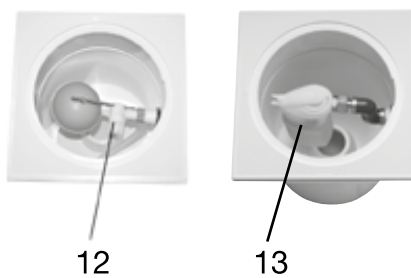

SKIMMERS

N°	Code	Désignation des articles	Item designation	P.U./U.P.	Cond./Pack.	€ H.T./exVAT
A	40522041	Couvercle /Skimmer hors sol SL101-HS, les 2, blanc	Above ground skimmer SL101-HS lid, 2, white			
1a	40031041	Cadre et couvercle pour skimmer Aquareva, blanc	Aquareva skimmer lid & lid frame, white			
1b	40061042	Couvercle de cadre à sceller Aquareva, les 2 blanc	Lid for Aquareva lid frame, set of 2, white			
1c	40061842	Couvercle de cadre à sceller Aquareva, les 2 gris	Lid for Aquareva lid frame, set of 2, grey			
1d	40061542	Couvercle de cadre à sceller Aquareva, les 2 sable	Lid for Aquareva lid frame, set of 2, beige			
2	40031046	Anse de panier de skimmer Aquareva, les 10	Aquareva skimmer basket handle, set of 10			
3	40031048	Panier de skimmer Aquareva avec anse, les 2	Aquareva skimmer basket w/ handle, set of 2			
4	40031044	Butée de volet pour skimmer Aquareva, les 10	Aquareva skimmer weir stopper, set of 10			
5a	40031043	Volet de skimmer Aquareva, les 2, blanc	Aquareva skimmer weir, set of 2, white			
5b	40031143	Volet de skimmer Aquareva, les 2, bleu clair	Aquareva skimmer weir, set of 2, light blue			
5c	40031243	Volet de skimmer Aquareva, les 2, bleu France	Aquareva skimmer weir, set of 2, dark blue			
5d	40031443	Volet de skimmer Aquareva, les 2, vert	Aquareva skimmer weir, set of 2, green			
5e	40031543	Volet de skimmer Aquareva, les 2, sable	Aquareva skimmer weir, set of 2, beige			
5f	40031843	Volet de skimmer Aquareva, les 2, gris	Aquareva skimmer weir, set of 2, grey			
5g	40031743	Volet de skimmer Aquareva, les 2, gris anthracite	Aquareva skimmer weir, set of 2, anthracite grey			
5h	40031943	Volet de skimmer Aquareva, les 2, noir	Aquareva skimmer weir, set of 2, black			
6	40061002	Meurtrière pour skimmer béton/liner, blanc	Skimmer mouth, concrete/liner, white			
7	40031003	Rallonge 145 mm pour skimmer Aquareva, blanc	Aquareva skimmer extension throat 145mm, white			
8	40031042	Obturateur + vis / Skimmer Aquareva, les 2, blanc	Aquareva skimmer flow regulator+screw, 2, white			
9	40522050	Panier skimmer piscine hors-sol SL-101-HS, l'unité	Above ground pool skimmer basket SL-101-HS, unit			