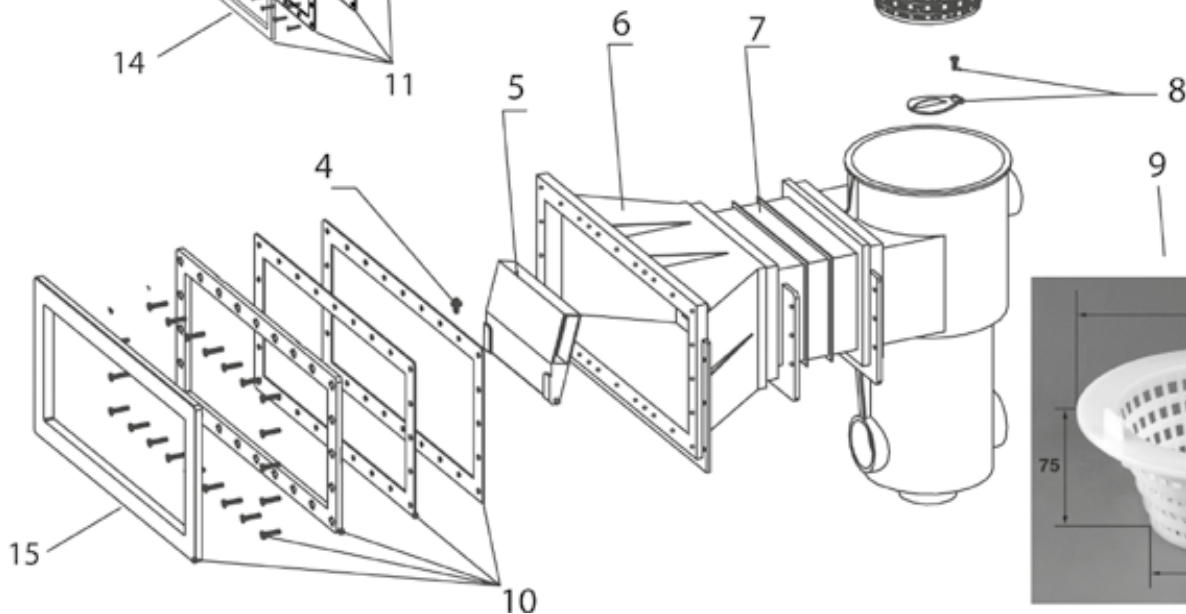

SKIMMERS

N°	Code	Désignation des articles	Item designation	P.U./U.P.	Cond./Pack.	€ H.T./exVAT
A	40522041	Couvercle /Skimmer hors sol SL101-HS, les 2, blanc	Above ground skimmer SL101-HS lid, 2, white			
1a	40031041	Cadre et couvercle pour skimmer Aquareva, blanc	Aquareva skimmer lid & lid frame, white			
1b	40061042	Couvercle de cadre à sceller Aquareva, les 2 blanc	Lid for Aquareva lid frame, set of 2, white			
1c	40061842	Couvercle de cadre à sceller Aquareva, les 2 gris	Lid for Aquareva lid frame, set of 2, grey			
1d	40061542	Couvercle de cadre à sceller Aquareva, les 2 sable	Lid for Aquareva lid frame, set of 2, beige			
2	40031046	Anse de panier de skimmer Aquareva, les 10	Aquareva skimmer basket handle, set of 10			
3	40031048	Panier de skimmer Aquareva avec anse, les 2	Aquareva skimmer basket w/ handle, set of 2			
4	40031044	Butée de volet pour skimmer Aquareva, les 10	Aquareva skimmer weir stopper, set of 10			
5a	40031043	Volet de skimmer Aquareva, les 2, blanc	Aquareva skimmer weir, set of 2, white			
5b	40031143	Volet de skimmer Aquareva, les 2, bleu clair	Aquareva skimmer weir, set of 2, light blue			
5c	40031243	Volet de skimmer Aquareva, les 2, bleu France	Aquareva skimmer weir, set of 2, dark blue			
5d	40031443	Volet de skimmer Aquareva, les 2, vert	Aquareva skimmer weir, set of 2, green			
5e	40031543	Volet de skimmer Aquareva, les 2, sable	Aquareva skimmer weir, set of 2, beige			
5f	40031843	Volet de skimmer Aquareva, les 2, gris	Aquareva skimmer weir, set of 2, grey			
5g	40031743	Volet de skimmer Aquareva, les 2, gris anthracite	Aquareva skimmer weir, set of 2, anthracite grey			
5h	40031943	Volet de skimmer Aquareva, les 2, noir	Aquareva skimmer weir, set of 2, black			
6	40061002	Meurtrière pour skimmer béton/liner, blanc	Skimmer mouth, concrete/liner, white			
7	40031003	Rallonge 145 mm pour skimmer Aquareva, blanc	Aquareva skimmer extension throat 145mm, white			
8	40031042	Obturateur + vis / Skimmer Aquareva, les 2, blanc	Aquareva skimmer flow regulator+screw, 2, white			
9	40522050	Panier skimmer piscine hors-sol SL-101-HS, l'unité	Above ground pool skimmer basket SL-101-HS, unit			