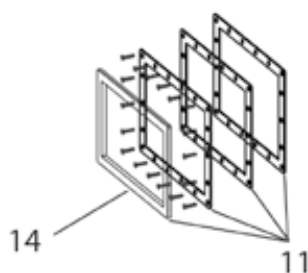

SKIMMERS

N°	Code	Désignation des articles	Item designation	P.U./U.P.	Cond./Pack.	€ H.T./exVAT
A	40522041	Couvercle /Skimmer hors sol SL101-HS, les 2, blanc	Above ground skimmer SL101-HS lid, 2, white			
1a	40031041	Cadre et couvercle pour skimmer Aquareva, blanc	Aquareva skimmer lid & lid frame, white			
1b	40061042	Couvercle de cadre à sceller Aquareva, les 2 blanc	Lid for Aquareva lid frame, set of 2, white			
1c	40061842	Couvercle de cadre à sceller Aquareva, les 2 gris	Lid for Aquareva lid frame, set of 2, grey			
1d	40061542	Couvercle de cadre à sceller Aquareva, les 2 sable	Lid for Aquareva lid frame, set of 2, beige			
2	40031046	Anse de panier de skimmer Aquareva, les 10	Aquareva skimmer basket handle, set of 10			
3	40031048	Panier de skimmer Aquareva avec anse, les 2	Aquareva skimmer basket w/ handle, set of 2			
4	40031044	Butée de volet pour skimmer Aquareva, les 10	Aquareva skimmer weir stopper, set of 10			
5a	40031043	Volet de skimmer Aquareva, les 2, blanc	Aquareva skimmer weir, set of 2, white			
5b	40031143	Volet de skimmer Aquareva, les 2, bleu clair	Aquareva skimmer weir, set of 2, light blue			
5c	40031243	Volet de skimmer Aquareva, les 2, bleu France	Aquareva skimmer weir, set of 2, dark blue			
5d	40031443	Volet de skimmer Aquareva, les 2, vert	Aquareva skimmer weir, set of 2, green			
5e	40031543	Volet de skimmer Aquareva, les 2, sable	Aquareva skimmer weir, set of 2, beige			
5f	40031843	Volet de skimmer Aquareva, les 2, gris	Aquareva skimmer weir, set of 2, grey			
5g	40031743	Volet de skimmer Aquareva, les 2, gris anthracite	Aquareva skimmer weir, set of 2, anthracite grey			
5h	40031943	Volet de skimmer Aquareva, les 2, noir	Aquareva skimmer weir, set of 2, black			
6	40061002	Meurtrière pour skimmer béton/liner, blanc	Skimmer mouth, concrete/liner, white			
7	40031003	Rallonge 145 mm pour skimmer Aquareva, blanc	Aquareva skimmer extension throat 145mm, white			
8	40031042	Obturateur + vis / Skimmer Aquareva, les 2, blanc	Aquareva skimmer flow regulator+screw, 2, white			
9	40522050	Panier skimmer piscine hors-sol SL-101-HS, l'unité	Above ground pool skimmer basket SL-101-HS, unit			