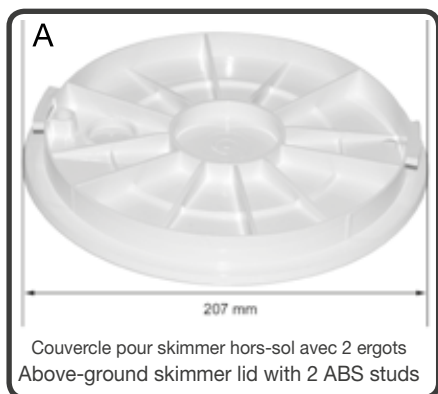

SKIMMERS

N°	Code	Désignation des articles	Item designation	P.U./U.P.	Cond./Pack.	€ H.T./exVAT
A	40522041	Couvercle /Skimmer hors sol SL101-HS, les 2, blanc	Above ground skimmer SL101-HS lid, 2, white			
1a	40031041	Cadre et couvercle pour skimmer Aquareva, blanc	Aquareva skimmer lid & lid frame, white			
1b	40061042	Couvercle de cadre à sceller Aquareva, les 2 blanc	Lid for Aquareva lid frame, set of 2, white			
1c	40061842	Couvercle de cadre à sceller Aquareva, les 2 gris	Lid for Aquareva lid frame, set of 2, grey			
1d	40061542	Couvercle de cadre à sceller Aquareva, les 2 sable	Lid for Aquareva lid frame, set of 2, beige			
2	40031046	Anse de panier de skimmer Aquareva, les 10	Aquareva skimmer basket handle, set of 10			
3	40031048	Panier de skimmer Aquareva avec anse, les 2	Aquareva skimmer basket w/ handle, set of 2			
4	40031044	Butée de volet pour skimmer Aquareva, les 10	Aquareva skimmer weir stopper, set of 10			
5a	40031043	Volet de skimmer Aquareva, les 2, blanc	Aquareva skimmer weir, set of 2, white			
5b	40031143	Volet de skimmer Aquareva, les 2, bleu clair	Aquareva skimmer weir, set of 2, light blue			
5c	40031243	Volet de skimmer Aquareva, les 2, bleu France	Aquareva skimmer weir, set of 2, dark blue			
5d	40031443	Volet de skimmer Aquareva, les 2, vert	Aquareva skimmer weir, set of 2, green			
5e	40031543	Volet de skimmer Aquareva, les 2, sable	Aquareva skimmer weir, set of 2, beige			
5f	40031843	Volet de skimmer Aquareva, les 2, gris	Aquareva skimmer weir, set of 2, grey			
5g	40031743	Volet de skimmer Aquareva, les 2, gris anthracite	Aquareva skimmer weir, set of 2, anthracite grey			
5h	40031943	Volet de skimmer Aquareva, les 2, noir	Aquareva skimmer weir, set of 2, black			
6	40061002	Meurtrière pour skimmer béton/liner, blanc	Skimmer mouth, concrete/liner, white			
7	40031003	Rallonge 145 mm pour skimmer Aquareva, blanc	Aquareva skimmer extension throat 145mm, white			
8	40031042	Obturateur + vis / Skimmer Aquareva, les 2, blanc	Aquareva skimmer flow regulator+screw, 2, white			
9	40522050	Panier skimmer piscine hors-sol SL-101-HS, l'unité	Above ground pool skimmer basket SL-101-HS, unit			