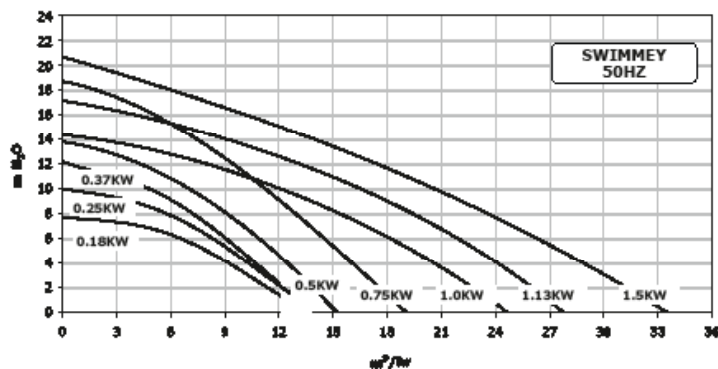

Swimmey™

Model	Length (cm)	Width (cm)	Height (cm)	Weight (kg)	Pcs by pallet	Length pallet (cm)	Width pallet (cm)	Height pallet (cm)
P7242380	57	20	32	8,3	40	120	80	180
P7242390	57	20	32	8,4	40	120	80	180
P7242160	57	20	32	8,6	40	120	80	180
P7242230	57	20	32	8,7	40	120	80	180
P7242170	57	20	32	9,0	40	120	80	180
P7242240	57	20	32	9,0	40	120	80	180
P7242180	59	20	32	11,2	40	120	80	180
P7242250	59	20	32	11,2	40	120	80	180
P7242220	61	20	32	11,2	40	120	80	180
P7242260	61	20	32	11,2	40	120	80	180
P7242270	64	20	32	13,0	40	120	80	180
P7242280	64	20	32	13,0	40	120	80	180
P7242290	64	20	32	14,5	40	120	80	180
P7242300	64	20	32	14,5	40	120	80	180