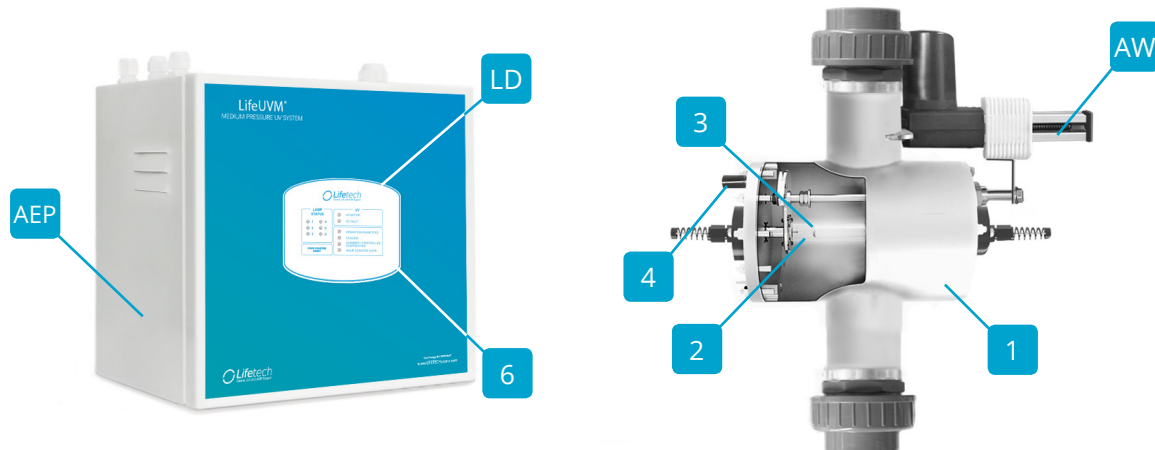

УФ СИСТЕМЫ СРЕДНЕГО ДАВЛЕНИЯ

CHARM - LIFEUVM® - AEP - LD

СЕРИЯ CLASSIC

6 000 рабочих часов

Предполагаемый срок службы
УФ лампы

Светодиодный дисплей
Усовершенствованный
электронный источник
питания, LifeAGE® технология
Ручной стеклоочиститель

Displayed PVC flanges are included in the supply of LifeUVM Charm

УФ СИСТЕМЫ СРЕДНЕГО ДАВЛЕНИЯ

CHARM - LIFEUVM® - AEP - LD

СЕРИЯ CLASSIC

6 000 рабочих часов

Предполагаемый срок службы
УФ лампы

Светодиодный дисплей
Усовершенствованный
электронный источник
питания, LifeAGE® технология
Автоматический
стеклоочиститель