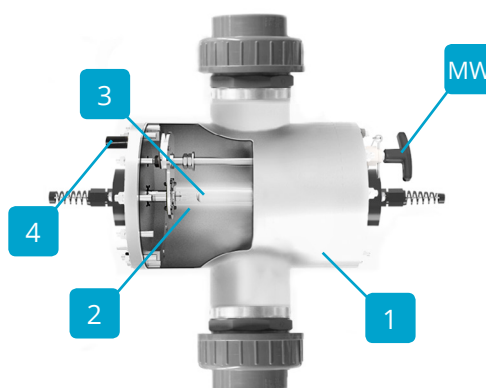

УФ СИСТЕМЫ СРЕДНЕГО ДАВЛЕНИЯ

CHARM - LIFEUVM® - AEP - LD

СЕРИЯ CLASSIC

6 000 рабочих часов

Предполагаемый срок службы
УФ лампы

Светодиодный дисплей
Усовершенствованный
электронный источник
питания, LifeAGE® технология
Ручной стеклоочиститель

LE **LD** TS
MP **AEP**
NW **MW** AW

УФ камера с внутренним зеркалом из нержавеющей стали 316L

Кварцевый чехол

УФ лампа LifeUVM®

1 **4**
2
3

Датчик температуры

УФ датчик

Дистанционное управление Modbus

Displayed PVC flanges are included in the supply of LifeUVM Charm

УФ СИСТЕМЫ СРЕДНЕГО ДАВЛЕНИЯ

CHARM - LIFEUVM® - AEP - LD

СЕРИЯ CLASSIC

6 000 рабочих часов

Предполагаемый срок службы
УФ лампы

Светодиодный дисплей
Усовершенствованный
электронный источник
питания, LifeAGE® технология
Автоматический
стеклоочиститель