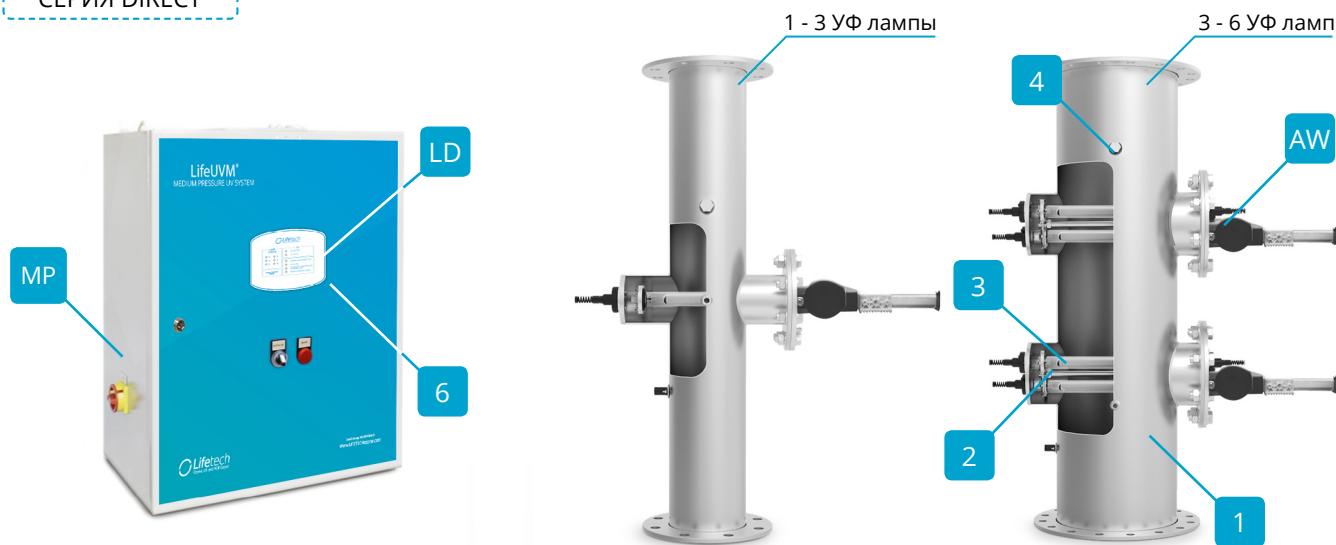

УФ СИСТЕМЫ СРЕДНЕГО ДАВЛЕНИЯ

ECO - LIFEUVM® - MP - LD - D

СЕРИЯ DIRECT

8 000 рабочих часов

Предполагаемый срок службы
УФ лампы

Светодиодный дисплей

Магнитный источник
питания

Автоматический
стеклоочиститель

LE **LD** TS

MP AEP

NW MW **AW**

УФ камера с внутренним зеркалом из нержавеющей стали 316L

Кварцевый чехол

УФ лампа LifeUVM®

1

4

2

~~5~~

3

6

Датчик температуры

УФ датчик

Дистанционное управление
Modbus

	Бассейновая вода поток воды м³/ч	Общая мощность УФ лампы (кВт) / фаза
LifeUVM0110-13-AW-MP-LD-D-DN125	33	1/I
LifeUVM0110-16-AW-MP-LD-D-DN150	46	1/I
LifeUVM0120-16-AW-MP-LD-D-DN150	63	2/III
LifeUVM0120-21-AW-MP-LD-D-DN200	84	2/III
LifeUVM0120-21-AW-MP-LD-D-DN150	84	2/III
LifeUVM0220-27-AW-MP-LD-D-DN250	196	4/III
LifeUVM0220-27-AW-MP-LD-D-DN200	196	4/III
LifeUVM0320-32-AW-MP-LD-D-DN300	315	6/III
LifeUVM0420-32-AW-MP-LD-D-DN300	385	8/III
LifeUVM0620-32-AW-MP-LD-D-DN300	616	12/III