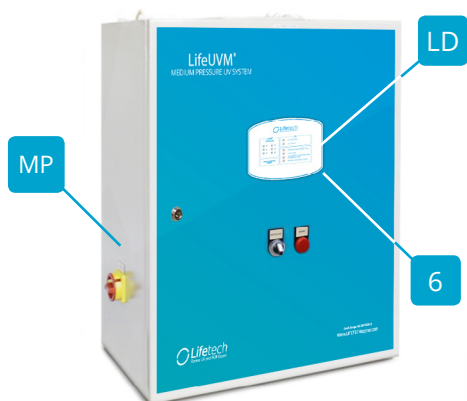

УФ СИСТЕМЫ СРЕДНЕГО ДАВЛЕНИЯ

ECO - LIFEUVM® - MP - LD - D

СЕРИЯ DIRECT

8 000 рабочих часов

Предполагаемый срок службы
УФ лампы

Светодиодный дисплей

Магнитный источник
питания

Ручной стеклоочиститель

LE **LD** TS
MP AEP
NW **MW** AW

УФ камера с внутренним зеркалом из нержавеющей стали 316L

Кварцевый чехол

УФ лампа LifeUVM®

1
2
3

4

6

Датчик температуры