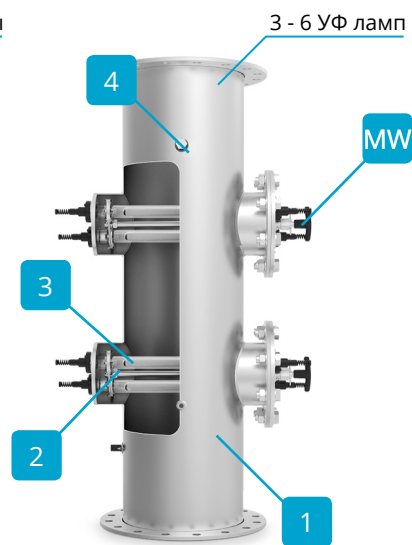

УФ СИСТЕМЫ СРЕДНЕГО ДАВЛЕНИЯ

ECO - LIFEUVM® - MP - LD - D

СЕРИЯ DIRECT

8 000 рабочих часов

Предполагаемый срок службы
УФ лампы

Светодиодный дисплей

Магнитный источник
питания

Ручной стеклоочиститель

LE **LD** TS
MP AEP
NW **MW** AW

УФ камера с внутренним зеркалом из нержавеющей стали 316L

Кварцевый чехол

УФ лампа LifeUVM®

1
2
3

4
☒
6

Датчик температуры

УФ датчик

Дистанционное управление
Modbus

	Бассейновая вода поток воды м³/ч	Общая мощность УФ лампы (кВт) / фаза
LifeUVM0110-13-MW-MP-LD-D-DN125	33	1/I
LifeUVM0110-16-MW-MP-LD-D-DN150	46	1/I
LifeUVM0120-16-MW-MP-LD-D-DN150	63	2/III
LifeUVM0120-21-MW-MP-LD-D-DN200	84	2/III
LifeUVM0120-21-MW-MP-LD-D-DN150	84	2/III
LifeUVM0220-27-MW-MP-LD-D-DN250	196	4/III
LifeUVM0220-27-MW-MP-LD-D-DN200	196	4/III
LifeUVM0320-32-MW-MP-LD-D-DN300	315	6/III
LifeUVM0420-32-MW-MP-LD-D-DN300	385	8/III
LifeUVM0620-32-MW-MP-LD-D-DN300	616	12/III