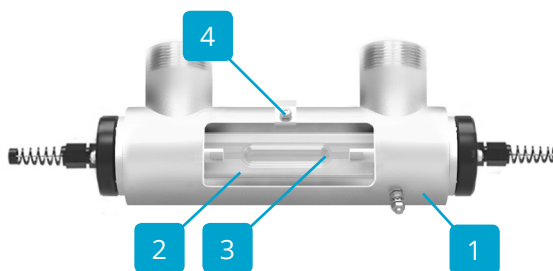

УФ СИСТЕМЫ СРЕДНЕГО ДАВЛЕНИЯ

PROFI PURE UV - LIFEUVM® - MP - LE

СЕРИЯ CLASSIC

4 000 рабочих часов

Предполагаемый срок службы
УФ лампы

Светодиодная индикация

Магнитный источник питания

Без стеклоочистителя

LE

LD

TS

УФ камера с внутренним зеркалом из нержавеющей стали 316L

MP

AEP

Кварцевый чехол

NW