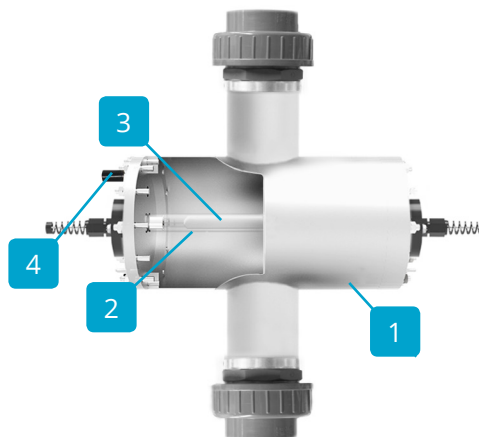

УФ СИСТЕМЫ СРЕДНЕГО ДАВЛЕНИЯ

TINY - LIFEUVM® - MP - LE

СЕРИЯ CLASSIC

4 000 рабочих часов

Предполагаемый срок службы
УФ лампы

Светодиодный дисплей

Магнитный источник питания

Без стеклоочистителя

LE **LD**

MP AEP

NW MW AW

TS УФ камера с внутренним зеркалом из нержавеющей стали 316L

Кварцевый чехол

УФ лампа LifeUVM®

1 **4**

2

Указанные фланцы ПВХ входят в комплект поставки LifeUVM TINY.

УФ СИСТЕМЫ СРЕДНЕГО ДАВЛЕНИЯ

TINY - LIFEUVM® - MP - LD

СЕРИЯ CLASSIC

4 000 рабочих часов

Предполагаемый срок службы
УФ лампы

- Светодиодный дисплей LE LD TS УФ камера с внутренним зеркалом из нержавеющей стали 316L 1 4 Датчик температуры
- Магнитный источник питания MP AEP Кварцевый чехол 2 5 УФ датчик
- Ручной стеклоочиститель NW MW AW УФ лампа LifeUVM® 3 6 Дистанционное управление Modbus