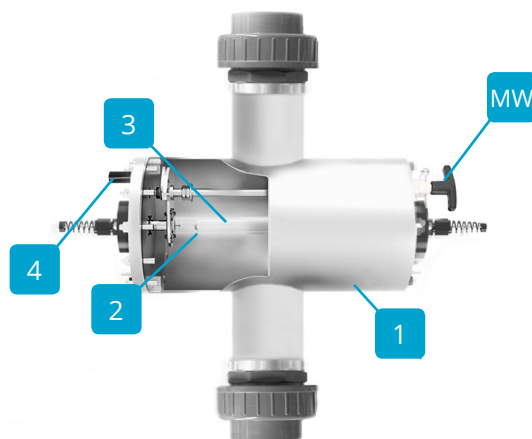

Указанные фланцы ПВХ входят в комплект поставки LifeUVM TINY.

УФ СИСТЕМЫ СРЕДНЕГО ДАВЛЕНИЯ

TINY - LIFEUVM® - MP - LD

СЕРИЯ CLASSIC

4 000 рабочих часов

Предполагаемый срок службы
УФ лампы

- Светодиодный дисплей LE LD TS УФ камера с внутренним зеркалом из нержавеющей стали 316L 1 4 Датчик температуры
- Магнитный источник питания MP AEP Кварцевый чехол 2 5 УФ датчик
- Ручной стеклоочиститель NW MW AW УФ лампа LifeUVM® 3 6 Дистанционное управление Modbus

Общественный бассейны и джакузи		Подключение	Бассейновая вода поток воды м³/ч	Общая мощность УФ лампы (кВт) / фаза	
LifeUVM0104-13-MW-MP-LD		2"	9	0.4 / I	
LifeUVM0104-25-MW-MP-LD		3"	27	0.4 / I	
LifeUVM0106-25-MW-MP-LD		3"	33	0.6 / I	
Частные бассейны и джакузи		Подключение	Бассейновая вода поток воды м³/ч	Объем бассейна м³	Общая мощность УФ лампы (кВт) / фаза
LifeUVM0104-13-MW-MP-LD		2"	18	90	0.4 / I
LifeUVM0104-25-MW-MP-LD		3"	38	250	0.4 / I
LifeUVM0106-25-MW-MP-LD		3"	42	270	0.6 / I