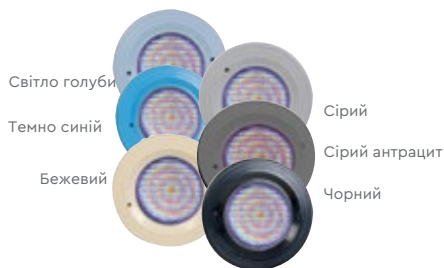

Блакитний

Синьо-сірий

Темно-синій

Морський синій

Хакі

Синьо-сірий

Морський синій

Хакі

М'ятний

Сіро-брунатний

Світло голубий

Темно синій

Бежевий

Сірий

Сірий антрацит

Чорний

PROCOPI TOP TIP

Кольори фурнітури для басейну підбираються до кольорів вкладишів та мембран. Вони не відносяться до кольорів RAL.

Дзеркальний скімер, широка горловина + подовження, для лайнера

	40067081	40067092	40067082	40067094	40067095
	SL-119-MR-BC	SL-119-MR-BG	SL-119-MR-BF	SL-119-MR-OM	SL-119-MR-A