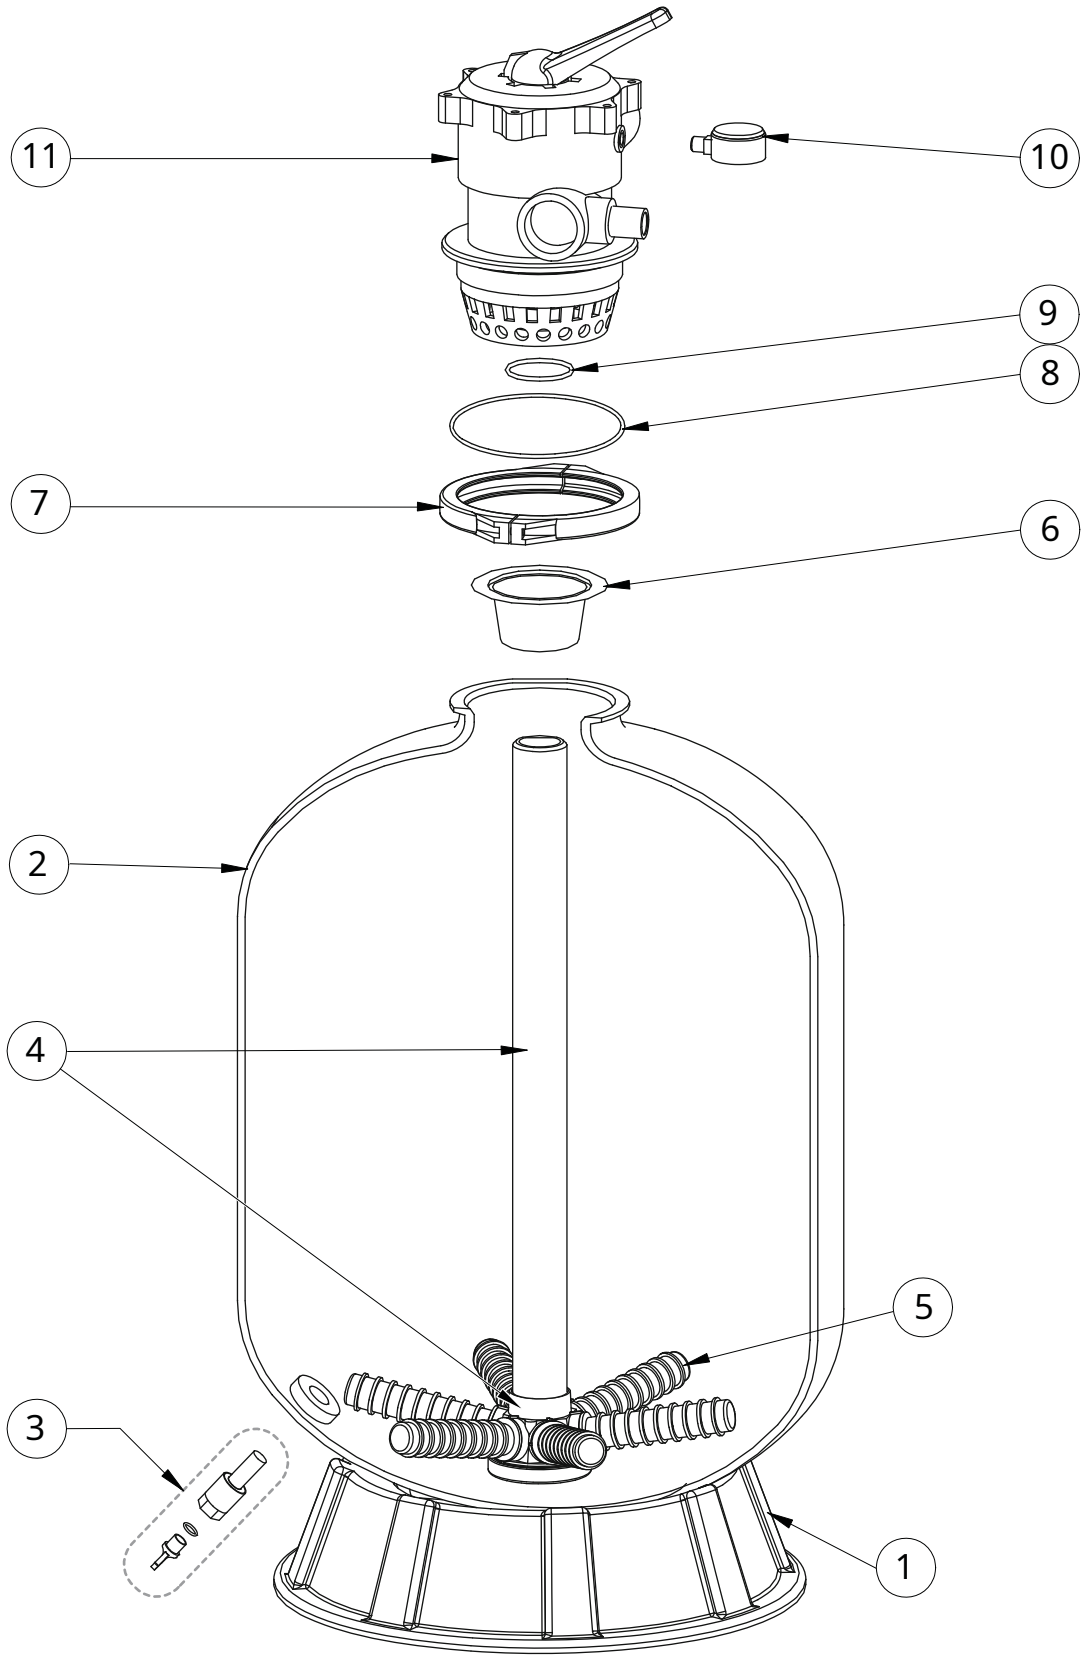

AZUR™ ВЕРХНЄ Кріплення Запасні частини

Фільтри

Фільтрація
СИСТЕМИ

Клапани

Насоси

Двигуни

Прибиральники